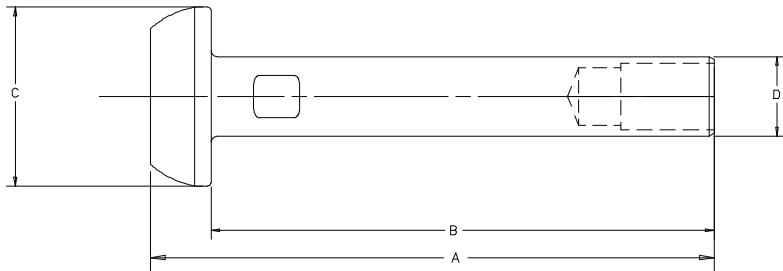

Dimensions are approximate and are intended to aid in identification only. For more information, contact Alfa Laval, Inc.

Series	Size	Part Number	A	B	C	D
761	1 1/2	19LP-1254-1 1/2-316L	5 19/64	4 23/32	1 11/16	3/4
761	2	19LP-1254-2-316L	5 13/32	4 47/65	2 13/64	3/4
761	2 1/2	19LP-1254-2 1/2-316L	5 5/8	4 15/16	2 23/32	3/4
761	3	19LP-1254-3-316L	6 1/8	5 7/16	3 7/32	3/4
761	4	19LP-1295A-4-316L	9 31/64	8 13/16	4 7/32	3/4
861	1 1/2	19LP-1336-1 1/2-316L	6 35/64	5 31/32	1 11/16	3/4
861	2	19LP-1336-2-316L	6 21/64	5 31/32	2 13/64	3/4
861	2 1/2	19LP-1336-2 1/2-316L	6 55/64	6 3/16	2 23/32	3/4
861	3	19LP-1336-3-316L	7 3/8	6 11/16	3 7/32	3/4
861	4	19LP-1426-4-316L	10 25/32	10 3/32	4 7/32	7/8
762	2	19LP-1300-2-316L	5 23/32	5 1/32	2 13/64	3/4
762	2 1/2	19LP-1300-2 1/2-316L	6 7/32	5 13/32	2 23/32	3/4
762	3	19LP-1300-3-316L	6 23/32	6 1/32	3 7/32	3/4
762	4	19LP-1436-3-316L	8 27/32	8 11/64	4 7/32	7/8