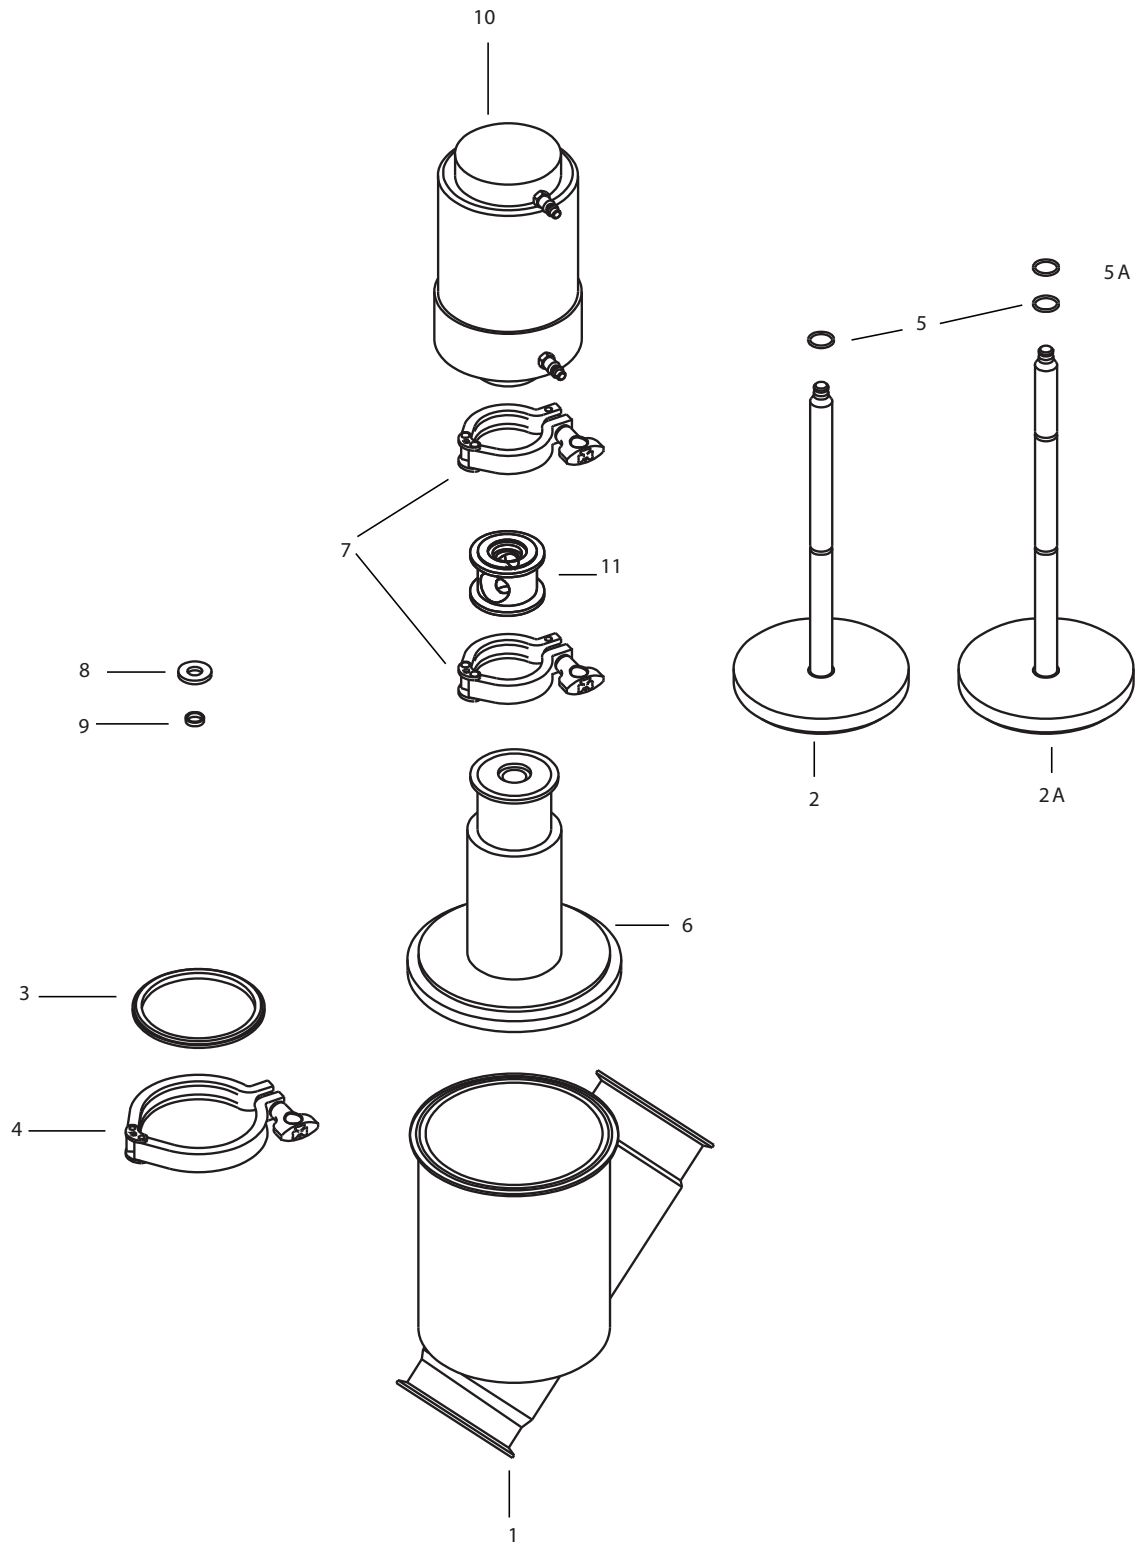

Pos	Qty	Denomination	1"	1 1/2"	2"	2 1/2"	3"	4"
1	1	Valve, "Y" Body	621066	622268	623368	620754	620754	620235
2	1	Valve, plug assembly, BUNA	770333	770515	770472	772074	778257	770712
	1	Valve, plug assembly, EPDM	NA	771354	NA	NA	NA	NA
2A	1	Valve, plug assembly, SFY	NA	770829	772447	772927	772051	772106
	1	OY Valve, plug assembly, BUNA	NA	770592	771812	770031	773117	773167
	1	OY Valve, plug assembly, EPDM	NA	NA	770129	NA	NA	NA
	1	OY Valve, plug assembly, SFY	NA	NA	770153	770926	770054	NA
3	□♦	Body, gasket, BUNA	299317	298454	298455	298456	298360	299320
	□♦	Body, gasket, EPDM	NA	290048	290036	290018	290037	290315
	□♦	Body, gasket, SFY	290015	290040	290049	290053	9634049347	290225
4	1	Body, clamp	NA	212206	212207	755345	755114	270085
5	□	O-ring, valve plug stem, BUNA	755351	755351	755351	755357	755357	755357
	□	O-ring, valve plug stem, EPDM	750036	750036	750036	750037	750037	750037
	□	O-ring, valve plug stem, SFY	750172	750172	750172	750173	750173	750173
5A	♦	OY O-ring, valve plug assembly, BUNA	755388	755388	755388	755542	755542	755542
	♦	OY O-ring, valve plug assembly, EPDM	750004	750004	750004	750728	750728	750728
	♦	OY O-ring, valve plug assembly, SFY	750084	750084	750084	751715	751715	751715
6	1	Valve, bonnet	NA	NA	NA	NA	NA	NA
7	1	Actuator clamp	212196	212196	212196	212196	212196	212196
8	1	Stainless steel washer	754781	754781	754781	754776	754776	754776
9	□♦	O-ring, valve bonnet, BUNA	755357	755357	755357	755370	755370	755370
	□♦	O-ring, valve bonnet, EPDM	755037	755037	755037	750132	750132	750132
	□♦	O-ring, valve bonnet, SFY	750173	750173	750173	750077	750077	750077
10	1	Actuator-Type 10	NA	751170	751185	751186	751187	On Application
	1	Actuator-Type 20	751196	751168	751189	NA	NA	NA
	1	Actuator-Type 30	NA	759348	751274	NA	751130	751191
11	1	Yoke OY	NA	NA	NA	NA	NA	NA

Parts marked with □♦ are included in the service kits.

		1"	1 1/2"	2"	2 1/2"	3"	4"
□	161 Service Kit BUNA . . .	9613990232	9613990235	9613990238	9613990241	9613990244	9613990247
□	161 Service Kit EPDM . . .	9613990233	9613990236	9613990239	9613990242	9613990245	9613990248
□	161 Service Kit SFY	9613990234	9613990237	9613990240	9613990243	9613990246	9613990249
♦	161OY Service Kit BUNA . .	9613990214	9613990217	9613990220	9613990223	9613990226	9613990229
♦	161OY Service Kit EPDM . .	9613990215	9613990218	9613990221	9613990224	9613990227	9613990230
♦	161OY Service Kit SFY . . .	9613990216	9613990219	9613990222	9613990225	9613990228	9613990231