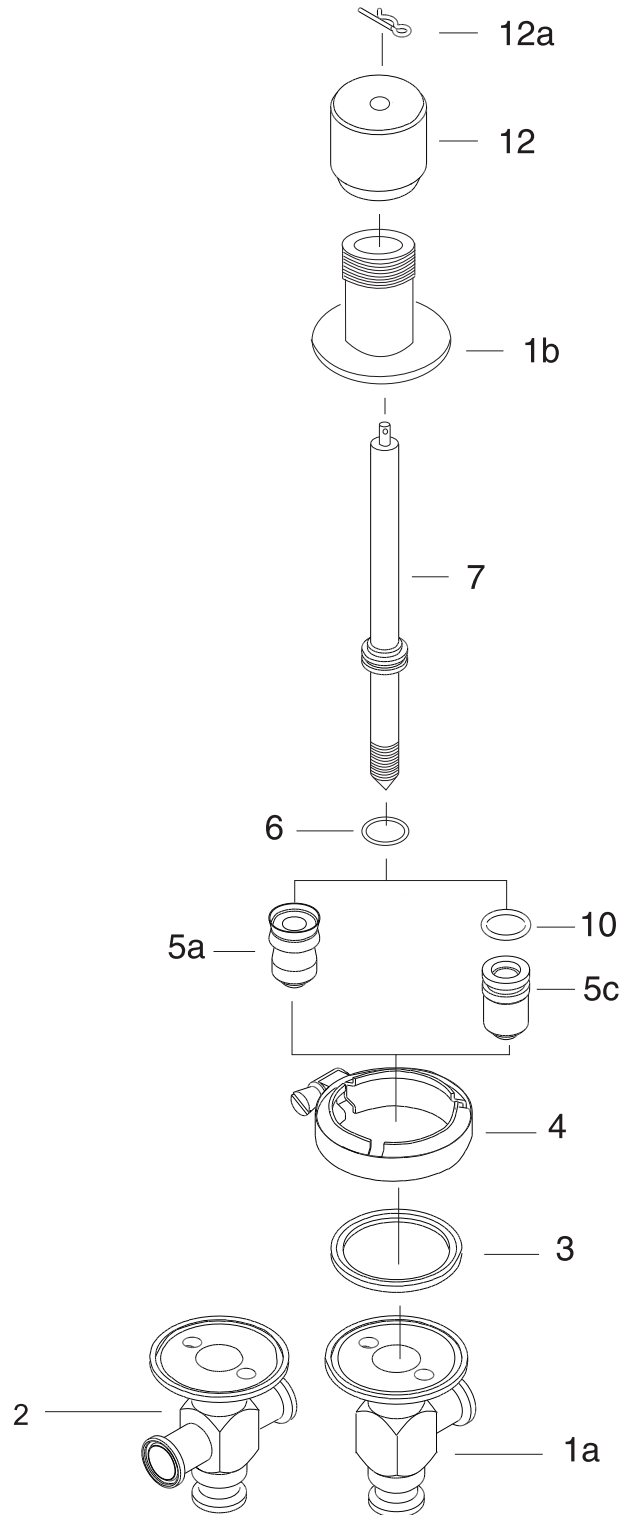

Pos	Qty	Denomination	1/2"	3/4"
1A	1	Lower body (tee)	NA	NA
1B	1	Bonnet	750506	750506
2	1	Lower body (cross)	NA	NA
3	<input type="checkbox"/>	Gasket SFY	3104694	3104694
4	1	Clamp	755035	755035
5A	<input type="checkbox"/>	PTFE plug w/lip seal	750480	750480
5B	<input type="checkbox"/>	Viton plug w/ lip seal (type 10)	750666	750666
5C	<input type="checkbox"/>	PTFE plug w/ O-ring	750598	750598
6	<input type="checkbox"/>	Stem O-ring SFY	290173	290173
7	1	Stem	771430	771430
10	<input type="checkbox"/>	Plug o ring #5c plug only	750173	750173
12A	1	Cotter pin	750526	750526
12	1	Handle	750501	750501