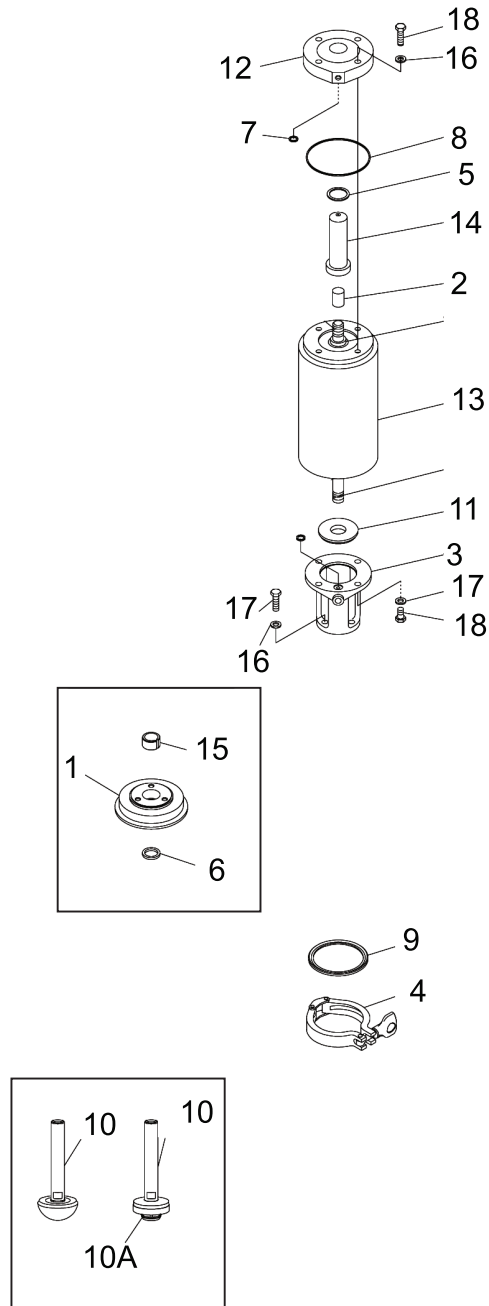

Pos	Qty	Denomination	2"	2 1/2"	3"
1	1	ADAPTER BONNET -761 TO 361	9634067604	9634067605	9634067606
2	1	CAPLUG#5/8	750568	750568	750568
3	1	YOKE	751684	751684	751684
4	1	BODY CLAMP	270266	270267	212211
5	1	O-RING USF	755356	755356	755356
6	□	STEM O-RING BUNA	755370	755370	755370
	◆	STEM O-RING EPDM	750132	750132	750132
	○	STEM O-RING SFY	750077	750077	750077
7	2	O-RING USF	755388	755388	755388
8	1	O-RING USF	755472	755472	755472
9	□	BODY GASKET BUNA	755417	755419	755420
	◆	BODY GASKET EPDM	751799	750812	750322
	○	BODY GASKET SFY	750209	750210	750610
10	1	TR2 STEM COMPLETE	9634054774	773080	773086
10A	□◆○	TR SEAT ONLY	9634050833	752100	752102
11	1	PACKING GLAND	751659	751659	751659
12	1	PLASTIC DOME	751682	751682	751682
13	1	ACTUATOR	751681	751681	751681
14	1	STEM PROTECTOR	750577	750577	750577
15	□◆○	STEM BUSHING	763361	763361	763361
16	11	LOCKWASHER	189962	189962	189962
17	7	SCREW	189773	189773	189773
18	4	SCREW	189723	189723	189723
19	1	VENTED PLUG	181256	181256	181256
□		Service Kit Buna	9613990680		
◆		Service Kit EPDM	9613990681	9613990684	9613990687
○		Service Kit SFY	9613990682	9613990685	9613990688