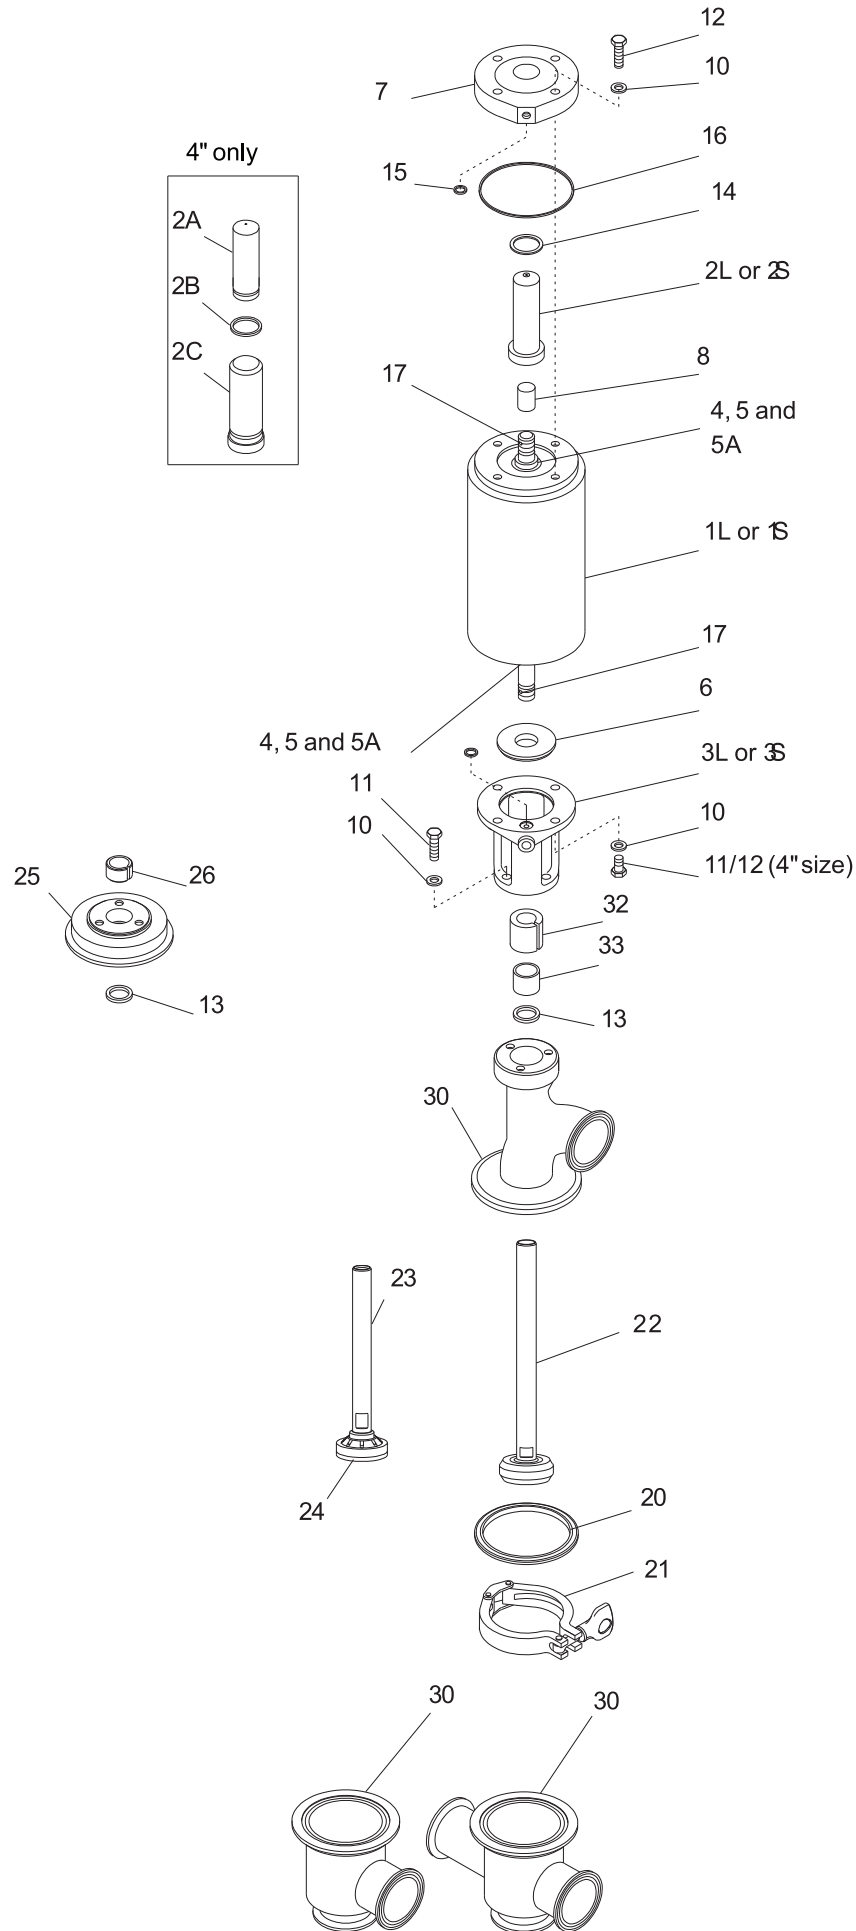

Pos	Qty	Denomination	2"	2 1/2"	3"	4"
1L	1	Actuator long 21,22,57,58	751681	751681	751681	751681
	1	Actuator long 13 & 123				751391
1S	1	Actuator short	750318	750318	750318	
2L	1	Stem protector long	751681	751681	751681	751681
2A	1	Stem protector long 4"				751035
2B	1	Stem protector o-ring 4"				750330
2C	1	Stem protector spacer 4"				751019
3L	1	Yoke long	751684	751684	751684	751684
4	2	Retainer	751680	751680	751680	751680
5	2	V-packing	755461	755461	755461	755461
5A	2	O-ring to replace V-packing	751232	751232	751232	751232
6	1	Packing retainer	751659	751659	751659	751659
7	1	End cap	751682	751682	751682	751682
8	1	Red capplug	750568	750568	750568	750568
9	1	Vent plug (not shown)	181256	181256	181256	181256
10	11	Lockwasher	189962	189962	189962	189962
11	7	Screw	189773	189773	189773	189773
12	4	Screw	189723	189723	189723	189723
13	1	O-ring stem BUNA	755370	755370	755370	755452
	1	O-ring stem EPDM	750132	750132	750132	751956
	1	O-ring stem EPDM	750132	750132	750132	751956
	1	O-ring stem SFY	750077	750077	750077	751957
14	1	O-ring	755356	755356	755356	755356
15	2	O-ring	755388	755388	755388	755388
16	1	O-ring	755472	755472	755472	755472
17	2	Nylon lock pin	750338	750338	750338	750338
20	1	Body gasket BUNA 13 & 123	750376	750385	750391	755421
	1	Body gasket EPDM 13 & 123	750383	750390	750400	750686
	1	Body gasket SFY 13 & 123	750382	750389	750398	750738
	1	Body gasket BUNA 21, 22, 57 & 58	755418	755418	755421	755421
	1	Body gasket EPDM 21, 22, 57 & 58	750811	750811	750686	750686
	1	Body gasket SFY 21, 22, 57 & 58	750609	750609	750738	750738
21	1	Clamp 13 & 123	270266	270267	212211	212209
	1	Clamp 21,22,57,58	212208	212208	212209	212209
22	1	Valve plug BUNA 21,22,57,58	770435	771142	771056	771199
	1	Valve plug EPDM 21,22,57,58	771907	772872	771825	772565
	1	Valve plug SFY 21,22,57,58	770891	770211	770382	318685
23	1	TR valve plug 13 & 123	770223	770230	770234	771501
	1	TR2 valve plug 21, 22, 57, 58		9634057759	9634057756	9634057766
	1	TR2 valve plug 13 & 123	9634054774	773080	773086	773239
24	1	TR snap on seat	750943	750947	751268	750906
	1	TR2 stem seat	9634050833	752100	752102	752104
25	1	Bonnet 13 & 123	750514	751686	751687	751899
26	1	Split bushing 13 & 123	763361	763361	763361	762507
30	1	Valve body 13	771285		770650	
	1	Valve body 21	773525	773526	773527	770532
	1	Valve body 22	771676	771677	771678	
	1	Valve body 57	770415	770723	770928	778316
	1	Valve body 58	770418	772413	770417	770440
	1	Valve body 123	771000	770368	770021	9634053363
32	1	Split bushing 21,22,57,58	763362	763362	763362	762507
33	1	Retainer 21,22,57,58	9634053630	9634053630	9634053630	769928
39	1	Tank ferrule 21 (not shown)	761580	761580	760938	760938
	1	Tank ferrule 22,57,58 (not shown)	762284	762284	760948	760948