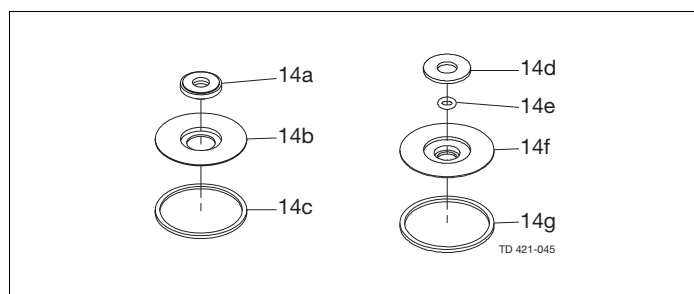

Parts marked with □◆○ are included in the service kits

Recommended spare parts: Service kits.

Alternative stem seal

Pos	Qty	Denomination	DN 40	DN 50	DN 65	76 mm	DN 80	DN 100
			38 mm	51 mm	63.5 mm			101.6 mm
		Actuator, -1, complete	9613854001	9613854001	9613854001	9613854101	9613854101	9613854101
		Actuator, -2, complete	9613854002	9613854002	9613854002	9613854102	9613854102	9613854102
		Actuator, -3, complete	9613854003	9613854003	9613854003	9613854103	9613854103	9613854103
1	1	Cap	3180105256	3180105256	3180105256	3180105255	3180105255	3180105255
2	□ 2	O-ring	22340625	22340625	22340625	22340649	22340649	22340649
3	1	Cylinder	3135301391	3135301391	3135301391	3135301851	3135301851	3135301851
4	□ 1	Lock Wire	3135301511	3135301511	3135301511	3135301891	3135301891	3135301891
5	□ 1	O-ring	22340174	22340174	22340174	22340175	22340175	22340175
6	1	Piston, -1, -2	3135306211	3135306211	3135306211	3135306191	3135306191	3135306191
	1	Piston, -3	3135306212	3135306212	3135306212			
6a	1	Stop ring (only for actuator-3) . .	3135312172	3135312172	3135312172			
7	□ 1	O-ring	9611990396	9611990396	9611990396	22340617	22340617	22340617
8	1	Bonnet	3135301331	3135301331	3135301331	3135301901	3135301901	3135301901
9*	2	Plug						
10*	1	Spring assembly standard (black)	3135306251	3135306251	3135306251	3135306221	3135306221	3135306221
	1	Spring assembly with extra strong spring (white)	3135306252	3135306252	3135306252	3135306222	3135306222	3135306222
11	□ 1	Clip, complete, (period 84.08-) . .	3135307931	3135307931	3135307931	3135307932	3135307932	3135307932