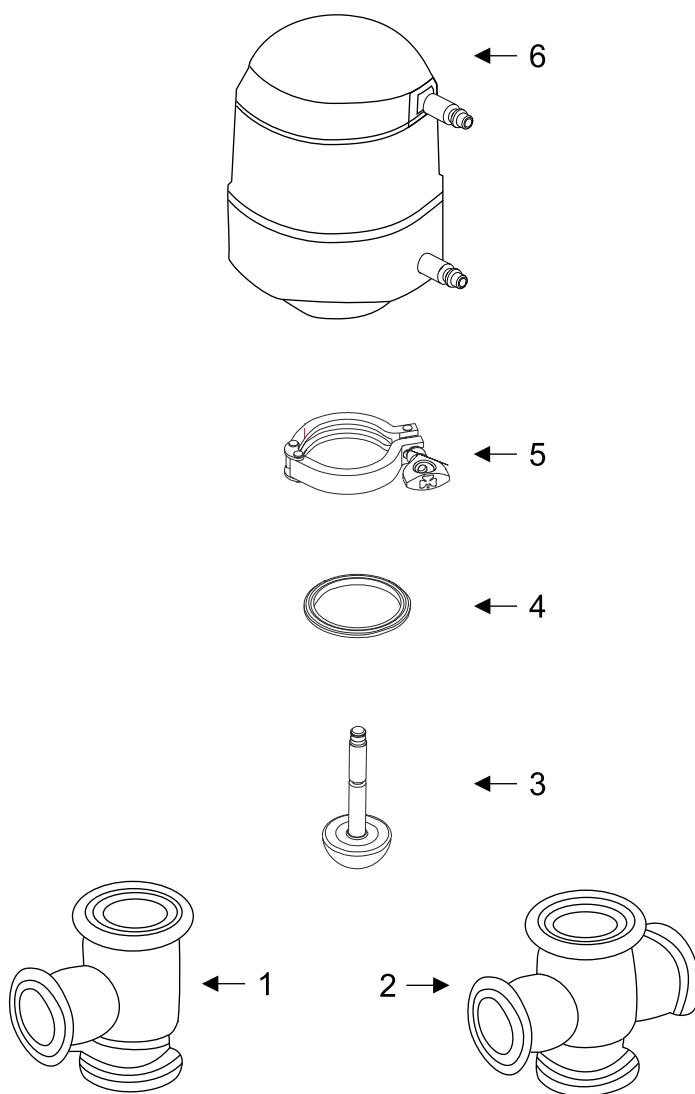

Not manufactured anymore

Pos	Qty	Denomination	1 1/2"	2"	2 1/2"	3"
1	1	Valve body: Tee #10	NA	NA	NA	NA
2	1	Valve body: Cross #30	NA	NA	NA	NA
3	1	Valve plug BUNA	770074	776630	772039	770797
	1	Valve plug EPDM	NA	771660	771219	772366
	1	Valve plug SFY	772247	772020	772149	772053
	1	Valve plug: TR	770624	770627	770628	770634
	1	TR Seat	751525	750943	750947	751268
4	1	Body O-ring BUNA	755469	755470	755471	755472
	1	Body O-ring EPDM	750134	750214	750304	750215
	1	Body O-ring SFY	751544	751545	751546	751547
5	1	Body clamp	755035	755036	755037	755038
6	1	Actuator	NA	NA	NA	NA