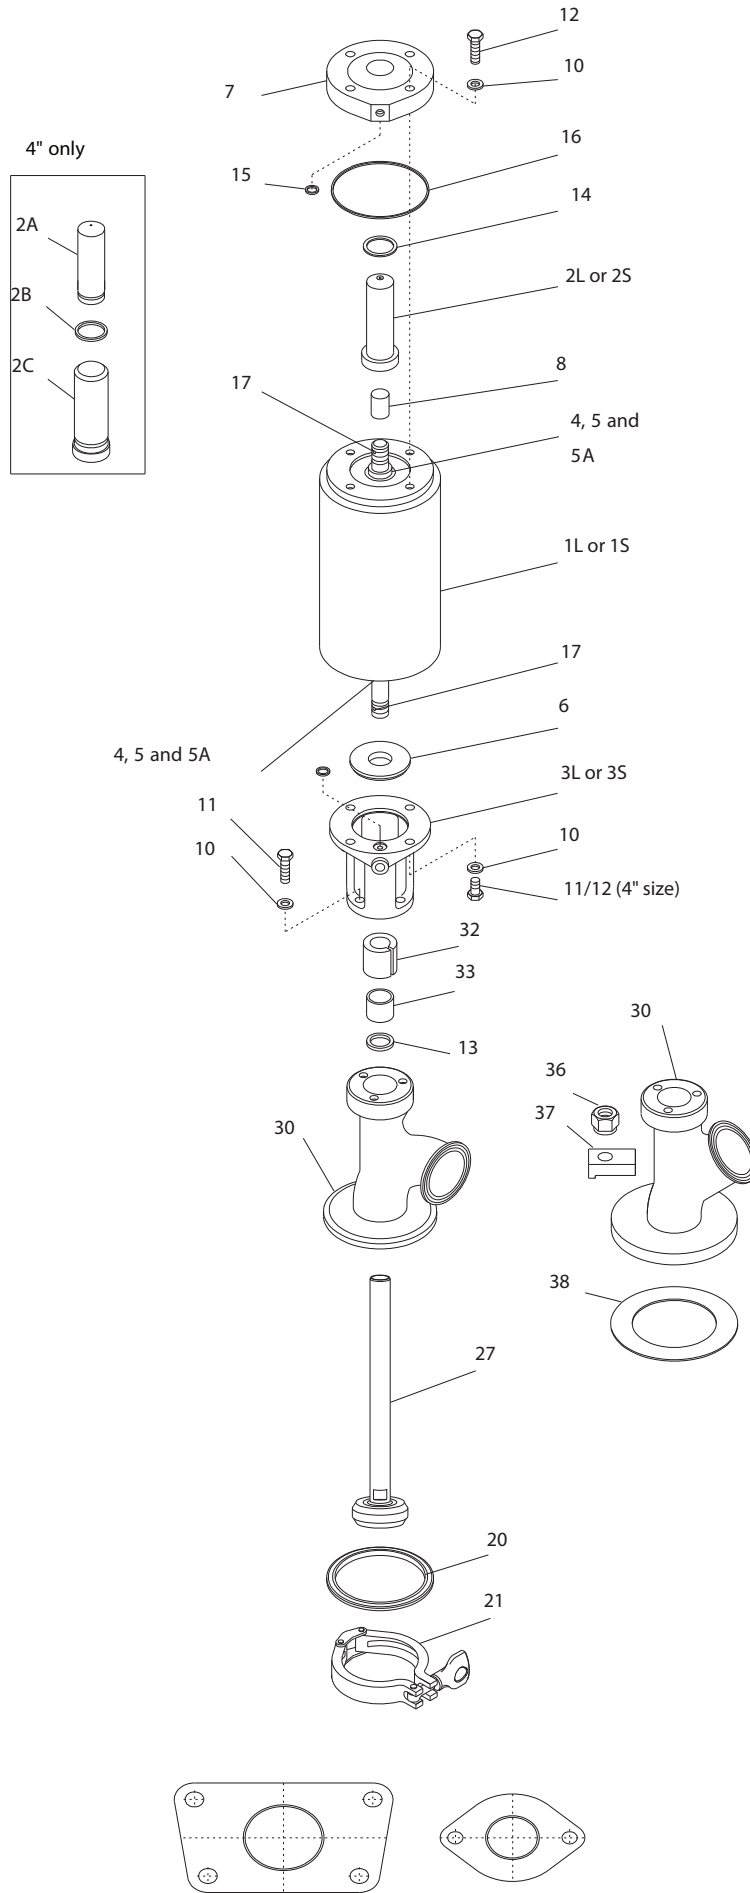

Pos	Qty	Denomination	2"	2 1/2"	3"	4"
1L	1	Actuator long	751681	751681	751681	751681
2L	1	Stem protector long	750577	750577	750577	750577
2A	1	Stem protector long 4"				751035
2B	1	Stem protector o-ring 4"				750330
2C	1	Stem protector spacer 4"				751019
3L	1	Yoke long	751684	751684	751684	751684
4	2	Retainer	751680	751680	751680	751680
5	2	V-packing	755461	755461	755461	755461
5A	2	O-ring to replace v-packing	751232	751232	751232	751232
6	1	Packing retainer	751659	751659	751659	751659
7	1	End cap	751682	751682	751682	751682
8	1	Red capplug	750568	750568	750568	750568
9	1	Vent plug (not shown)	181256	181256	181256	181256
10	11	Lockwasher	189962	189962	189962	189962
11	7	Screw	189773	189773	189773	189773
12	4	Screw	189723	189723	189723	189723
13	1	O-ring stem BUNA	755370	755370	755370	755452
	1	O-ring stem EPDM	750132	750132	750132	750956
	1	O-ring stem SFY	750077	750077	750077	750957
14	1	O-ring	755356	755356	755356	755356
15	2	O-ring	755388	755388	755388	755388
16	1	O-ring	755472	755472	755472	755472
17	2	Nylon lock pin	750338	750338	750338	750338
20	1	Body gasket BUNA 31 & 35	755418	755418	755421	755421
	1	Body gasket EPDM 31 & 35	750811	750811	750686	750686
	1	Body gasket SFY 31 & 35	750609	750609	750738	750738
21	1	Clamp 31 & 35	212208	212208	212209	212209
24	1	TR snap on seat	750943	750947	751268	750906
	1	TR2 snap on seat	9634050833	752100	752102	752104
27	1	Valve plug Buna	770435	771142	771056	771199
	1	Valve plug EPDM	771907	772872	771825	772565
	1	Valve plug SFY	770891	770211	770382	318685
	1	TR valve plug	772981	773222	772789	772866
	1	TR2 valve plug		9634057759	9634057756	9634057766
30	1	Valve body 29	771145	771141	770427	770335
	1	Valve body 31	773525	773526	773527	773532
	1	Valve body 33	770296	770302	770303	770319
	1	Valve body 35		771003	771276	770944
32	1	Split bushing	763362	763362	763362	763507
33	1	Retainer	9634053630	9634053630	9634053630	769928
36	4	Nut for 29 & 33	754288	754288	754288	754288
37	4	Clip for 29 & 33	755057	755057	755057	755057
38	1	Gasket BUNA 29 & 33	755423	755423	755423	755423
	1	Gasket EPDM 29 & 33	750949	750949	750949	9634051854
	1	Gasket SFY 29 & 33	750123	750123	750123	750443
39	1	Tank ferrule 29 & 33 (not shown)	760766	760766	760766	760837
	1	Tank ferrule 31 & 35 (not shown)	760928	760928	760345	760345

4 hole flange for 2½" and 3" valves

2 hole flange for 2" valves