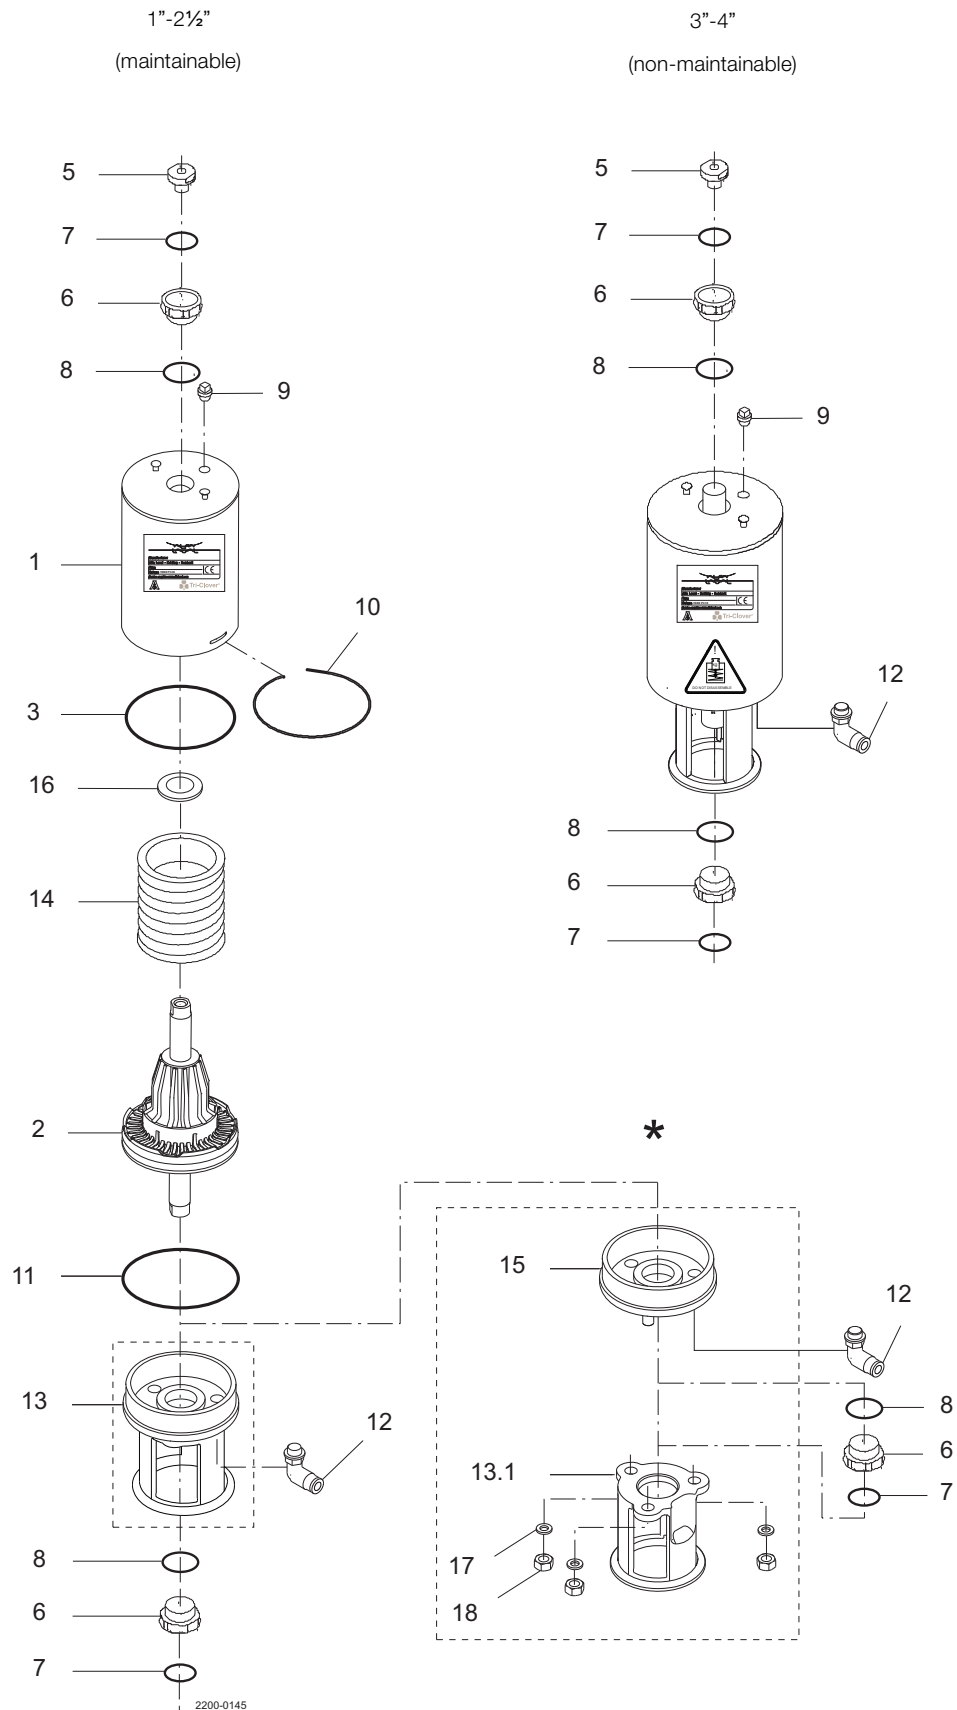

*) "Removable yoke with bolts" version, produced from 2006-June 2016.
Replaced by "yoke without bolts" (13)

Pos	Qty	Denomination	1"	1½"	2"	2½"	3" (Non maintainable)	4" (Non maintainable)
		Actuator, complete (NO) . . .	9613185510	9613185510	9613185511	9613185512	N/A	N/A
		Actuator, complete (NC) . . .	9613185513	9613185513	9613185514	9613185515	9613163164	9613163162
		Actuator, complete (A/A) . . .	9613185507	9613185516	9613185517	9613185518	N/A	N/A
1	1	Cylinder, (blasted)	9613142518	9613142518	9613142519	9613142519		
	1	Cylinder, (polished)	9613142521	9613142521	9613142522	9613142522		
2	1	Piston	9613132301	9613132301	9613132401	9613132401		
3	□♦	O-ring	9611990033	9611990033	9611994283	9611994283		
5	1	Adapter, plastic (- 0115) . . .						
	1	Adapter, steel (0115 - 0518) . . .						
	1	Adapter, steel (0518 -)	9615374701	9615374701	9615374701	9615374701	9615374701	9615374701
6	□♦○	Bushing						
7	□♦○	O-ring						
8	□♦○	O-ring						
9	1	Plug	9613414101	9613414101	9613414101	9613414101	9613414101	9613414101
10	1	Lock wire	9613143202	9613143202	9613143203	9613143203		
11	□♦	O-ring						
12	1(2)	Air fitting (only 2 for A/A) . . .	9611994682	9611994682	9611994682	9611994682	9611994682	9611994682
13	1	Yoke without bolts (0616 -) . . .	9615245401	9615245401	9615245501	9615245601		
14	1	Spring assembly	9613132502	9613132502	9613132503	9613132503		
16	□♦	Support disc (only 2 for A/A) . . .						
Removable yoke with bolts (obsolete) - use position 13								
13.1	1	Yoke (-> 0616)						
15	1	Bottom (-> 0616)						
17	3	Washer (-> 0616)						
18	3	Nut (-> 0616)						
			1"	1½"	2"	2½"	3" (Non maintainable)	4" (Non maintainable)

Service kits

□	Service kit, NO, NC	9611926498	9611926498	9611926499	9611926499		
♦	Service kit, A/A	9611926520	9611926520	9611926521	9611926521		
○	Service kit, NC					9611926500	9611926500

Recommended spare parts: Service kits.

Parts marked with □♦○ are included in the service kits.