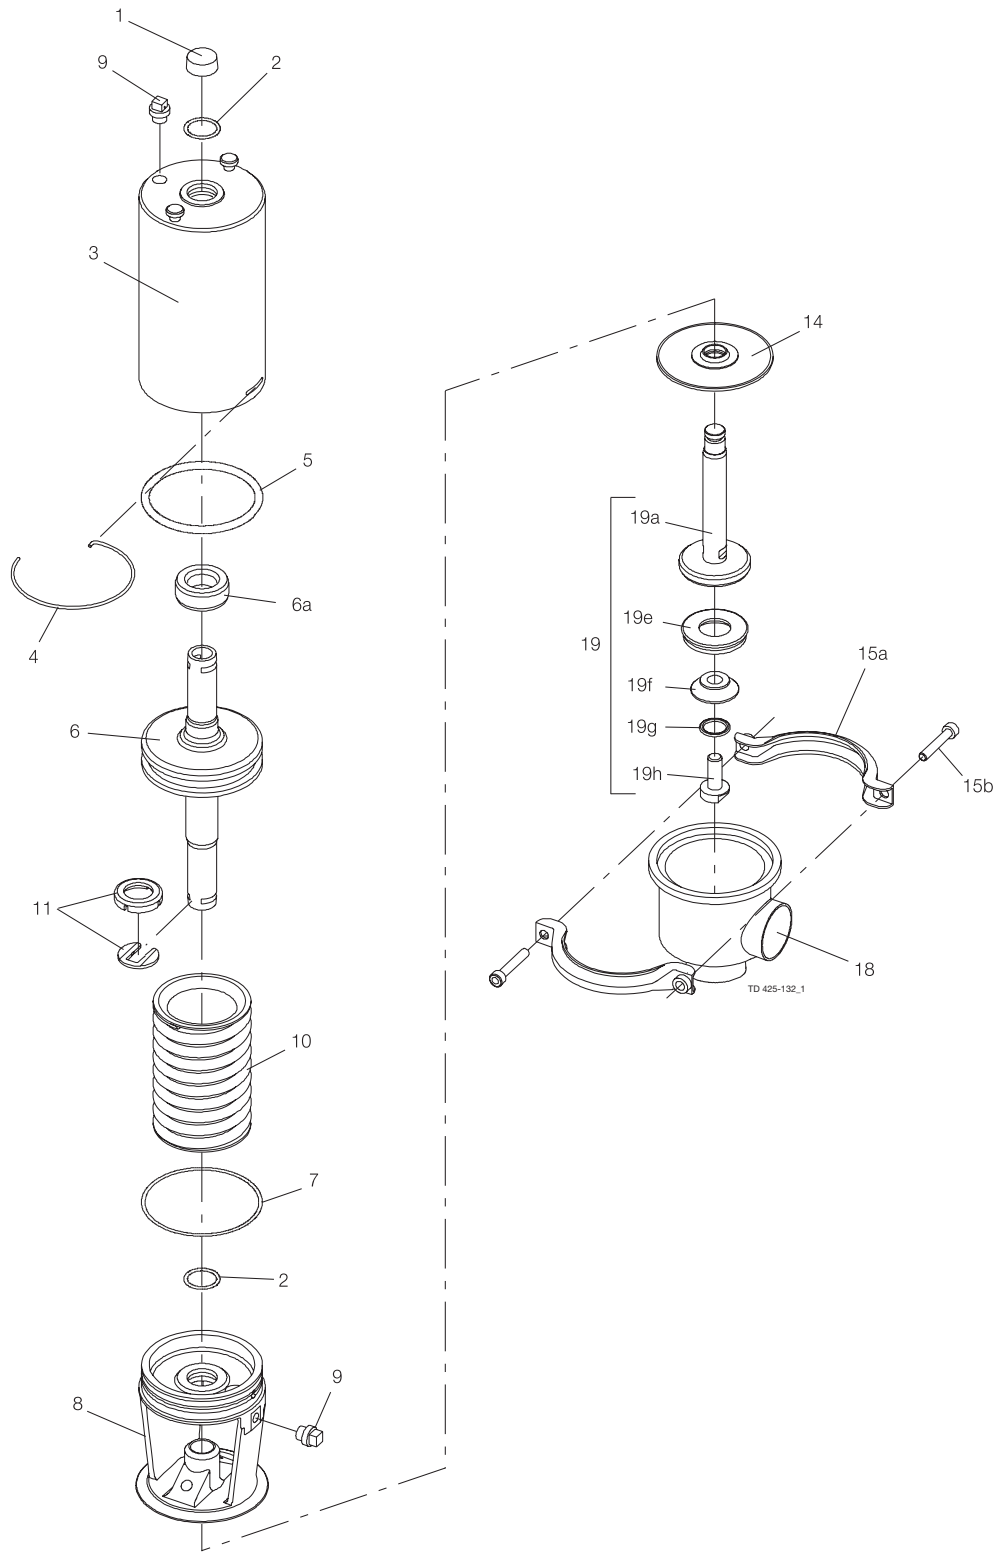

Alternative stem seal

Alternatives

Pos	Qty	Denomination	DN 40	DN 50	DN 65	76 mm	DN 80	DN 100
			38 mm	51 mm	63.5 mm		DN 80	101.6 mm
Stem seal								
14	1	Lip seal kit, EPDM (std)	9611920078	9611920078	9611920078	9611920142	9611920142	9611920142
	1	Lip seal kit, NBR	9611920079	9611920079	9611920079	9611920143	9611920143	9611920143
	1	Lip seal kit, FPM	9611920080	9611920080	9611920080	9611920144	9611920144	9611920144
14a ○	1	Lip seal, EPDM	9612280601	9612280601	9612280601	9612308801	9612308801	9612308801
	1	Lip seal, NBR	9612280602	9612280602	9612280602	9612308802	9612308802	9612308802
	1	Lip seal, FPM	9612280603	9612280603	9612280603	9612308803	9612308803	9612308803
14b	1	Plate	9612280503	9612280503	9612280503	9612308703	9612308703	9612308703
14c ○	1	Seal ring, EPDM	3135301281	3135301281	3135301281	3135302051	3135302051	3135302051
	1	Seal ring, NBR	3135301282	3135301282	3135301282	3135302052	3135302052	3135302052
	1	Seal ring, FPM	3135301283	3135301283	3135301283	3135302053	3135302053	3135302053
Stem seal								
14d	1	Washer	3135304521	3135304521	3135304521	3135304522	3135304522	3135304522
14e ○	1	O-ring FEP/Silicone	9611992909	9611992909	9611992909	9611992910	9611992910	9611992910
14f	1	Holder	3135304531	3135304531	3135304531	3135304541	3135304541	3135304541
14g ○	1	Seal ring, PTFE	3135304511	3135304511	3135304511	3135304512	3135304512	3135304512
			DN 40	DN 50	DN 65	76 mm	DN 80	DN 100
			38 mm	51 mm	63.5 mm		DN 80	101.6 mm

Service kit for actuator

□	Service kit	9611920008	9611920008	9611920008	9611920009	9611920009	9611920009

Service kit for product wetted parts, standard

♦	Service kit EPDM	9611920010	9611920013	9611920016	9611920019	9611920105	9611920022
♦	Service kit NBR	9611920011	9611920014	9611920017	9611920020	9611920106	9611920023
♦	Service kit FPM	9611920012	9611920015	9611920018	9611920021	9611920107	9611920024

Service kit for special lip seal

○	Service kit EPDM	9611920447	9611920451	9611920455	9611920459	9611920463	9611920467
○	Service kit NBR	9611920448	9611920452	9611920456	9611920460	9611920464	9611920468
○	Service kit FPM	9611920449	9611920453	9611920457	9611920461	9611920465	9611920469
○	Service kit FEP	9611920450	9611920454	9611920458	9611920462	9611920466	9611920470

Parts marked with □♦○ are included in the service kits

Recommended spare parts: Service kits.