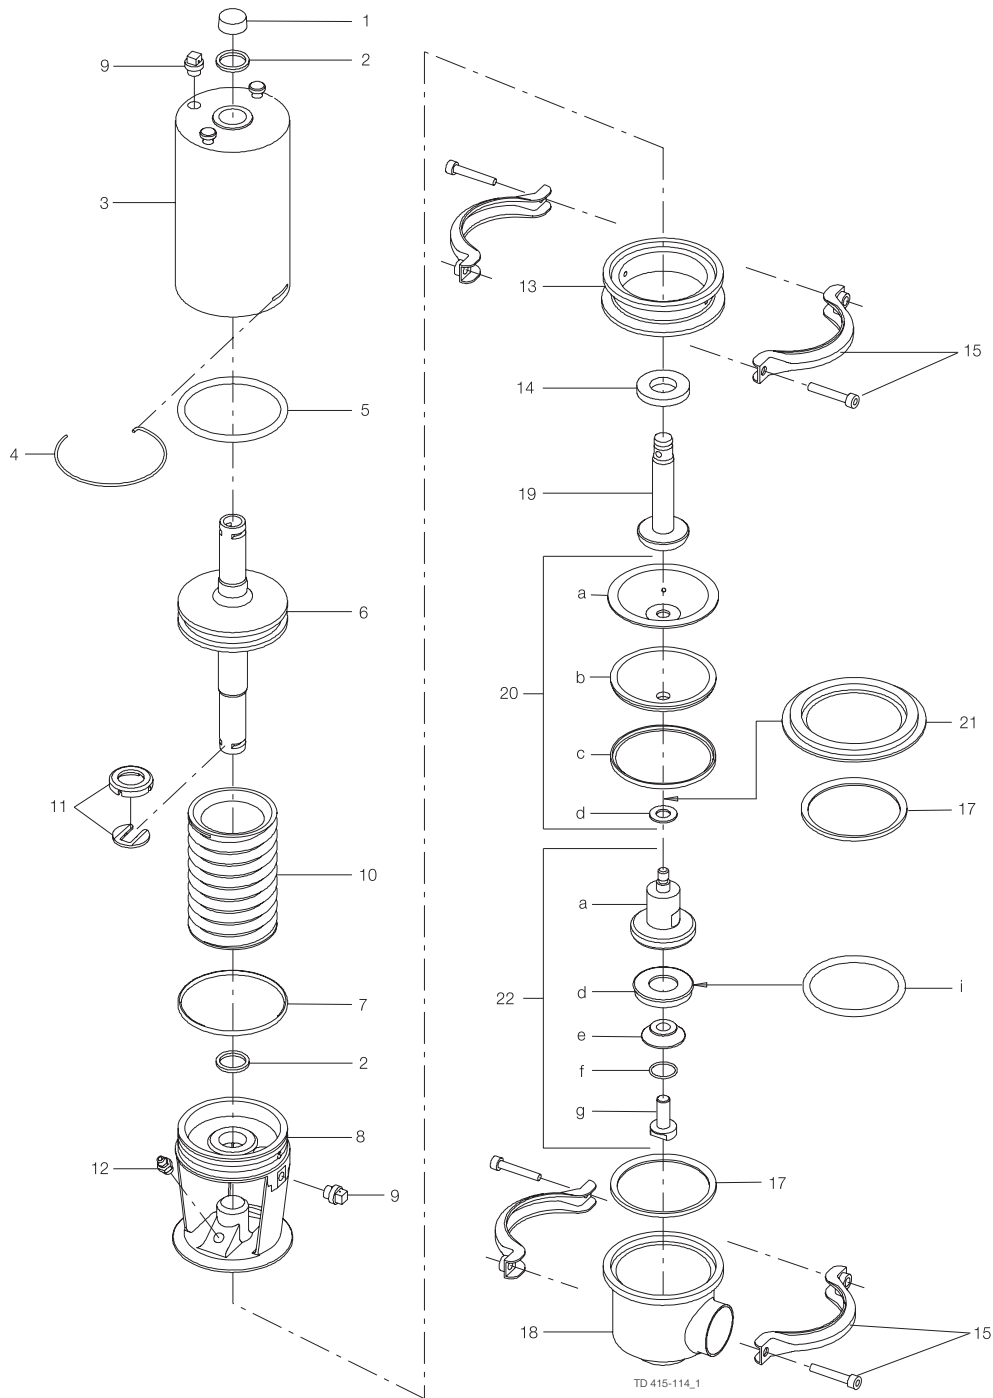

Not manufactured anymore

76-101.6 mm
DN80-100

76-101.6 mm
DN80-100

76-101.6 mm
DN80-100

Pos	Qty	Denomination	DN 40	DN 50	DN 65	76 mm	DN 80	DN 100
			38 mm	51 mm	63.5 mm			101.6 mm
Actuator								
		Actuator, -1, complete	3135302064	3135302064	3135302064			
		Actuator, -2, complete	3135302066	3135302066	3135302066			
		Actuator, -3, complete				3135302147	3135302147	3135302147
1	1	Cap	3180105256	3180105256	3180105256	3180105255	3180105255	3180105255
2	□ 2	O-ring						
3	1	Cylinder	3135301391	3135301391	3135301391	3135301851	3135301851	3135301851
4	□ 1	Lock wire						
5	□ 1	O-ring						
6	1	Piston, -1, -2	3135306211	3135306211	3135306211	3135306191	3135306191	3135306191
	1	Piston, -3	3135306212	3135306212	3135306212			
7	□ 1	O-ring						
9*	2	Plug						
10*	1	Spring assembly, standard (black)	3135306251	3135306251	3135306251	3135306221	3135306221	3135306221
	1	Spring assembly, with extra strong spring (white)	3135306252	3135306252	3135306252	3135306222	3135306222	3135306222
11	□ 1	Clip, complete	3135307931	3135307931	3135307931	3135307932	3135307932	3135307932
12	1	Drain tube	3180114441	3180114441	3180114441	3180114441	3180114441	3180114441

* Only for actuators -1 and -2.

Alternatives

Special actuator complete

Actuator, -1 (133mm), (NO) . . . .
Actuator, -2 (133mm), (NC) . . . .
Actuator, -3 (133mm), (A/A) . . . .

Pos	Qty	Denomination	DN 40	DN 50	DN 65	76 mm	DN 80	DN 100
			38 mm	51 mm	63.5 mm			101.6 mm
13	1	Intermediate piece	3135308131	3135308131	3135308131	3135308401	3135308401	3135308401
Clamp								
15	2	Clamp & screws (period 9209) . .	3132000273	3132000273	3132000273	3132000275	3132000275	3132000275
15a	4	Clamp half (period -9209)						
15b	2	Screw (period -9209)						
15c	2	Screw (period -9209)						
Valve body								
18	1	Valve body, 2 ports, ISO	3135303751	3135303761	3135303801	3135303811		3135300261
	1	Valve body, 2 ports, DIN	9612094001	9612094101	9612094201		9612094301	9612094401
	1	Valve body, 3 ports, ISO	3135303756	3135303766	3135303806	3135303816		3135300266
	1	Valve body, 3 ports, DIN	9612094002	9612094102	9612094202		9612094302	9612094402