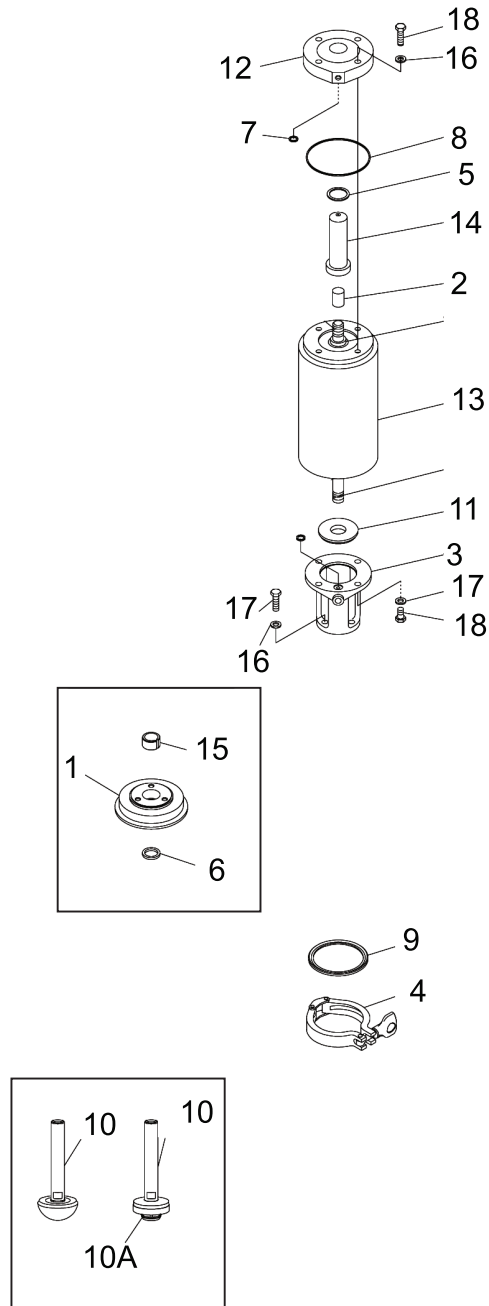

Pos	Qty	Denomination	2"	2 1/2"	3"
1	1	ADAPTER BONNET -761 TO 361	9634067604	9634067605	9634067606
2	1	CAPLUG#5/8	750568	750568	750568
3	1	YOKE	751684	751684	751684
4	1	BODY CLAMP	270266	270267	212211
5	1	O-RING USF	755356	755356	755356
6	□	STEM O-RING BUNA	755370	755370	755370
	◆	STEM O-RING EPDM	750132	750132	750132
	○	STEM O-RING SFY	750077	750077	750077
7	2	O-RING USF	755388	755388	755388
8	1	O-RING USF	755472	755472	755472
9	□	BODY GASKET BUNA	755417	755419	755420
	◆	BODY GASKET EPDM	751799	750812	750322
	○	BODY GASKET SFY	750209	750210	750610
10	1	LP STEM-USF	9634055825	9634055826	9634055827
	1	LP STEM-ESF	773116	773199	773014
	1	LP STEM-SFY	773063	773200	773058
11	1	PACKING GLAND	751659	751659	751659
12	1	PLASTIC DOME	751682	751682	751682
13	1	ACTUATOR	750318	750318	750318
14	1	STEM PROTECTOR	750577	750577	750577
15	□◆○	STEM BUSHING	763361	763361	763361
16	11	LOCKWASHER	189962	189962	189962
17	7	SCREW	189773	189773	189773
18	4	SCREW	189723	189723	189723
19	1	VENTED PLUG	181256	181256	181256
□		Service Kit Buna	9613990662	9613990665	
◆		Service Kit EPDM	9613990663	9613990666	9613990669
○		Service Kit SFY	9613990664	9613990667	9613990670