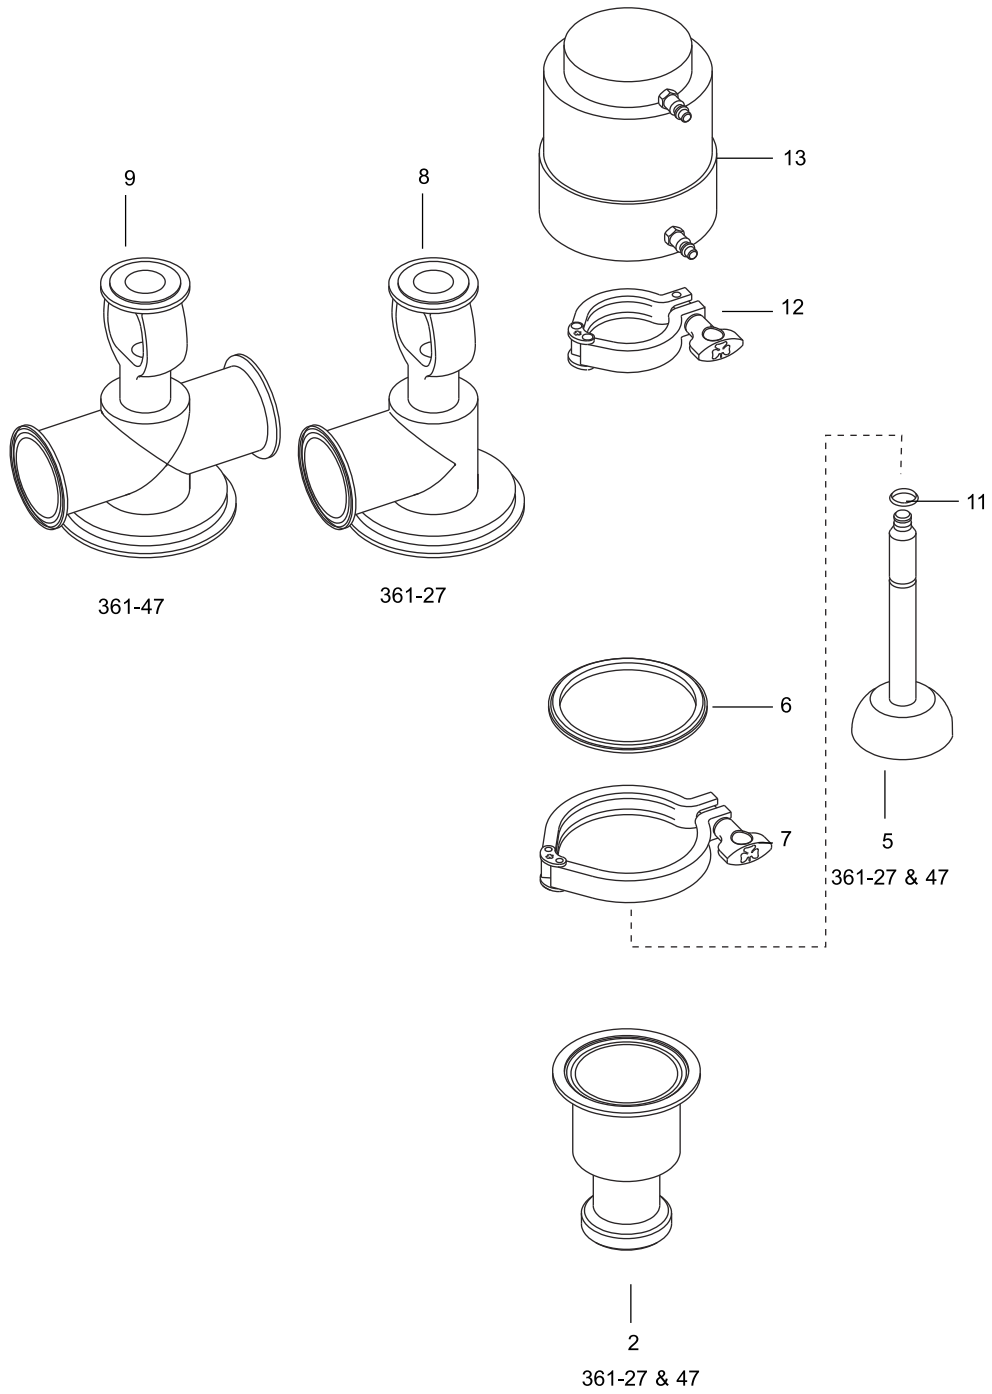

Pos	Qty	Denomination	1"	1 1/2"	2"	2 1/2"	3"
2	1	Lower body 27	NA	NA	NA	NA	
5	2	Valve plug, BUNA	NA	770288			
	1	Valve plug, EPDM	NA	771791			
	1	Valve plug, SFY	NA	772108			
	1	LP Valve Plug, BUNA	NA	NA	9634055821	9634055822	9634055823
	1	LP Valve Plug, EPDM	NA	NA	773250	773253	773256
	1	LP Valve Plug, SFY	NA	NA	773251	773254	773257
6	□	Body gasket , BUNA	755415	755416	755417	755419	755420
	□	Body gasket , EPDM	750157	750062	751799	750812	750322
	□	Body gasket , SFY	750667	750497	750209	750210	750610
7	1	Body clamp	212205	212198	270266	270267	212211
8	1	Upper body 27	NA	NA	NA	NA	NA
9	1	Upper body 47	NA	NA	NA	NA	NA
11	□	O-ring stem, BUNA	755351	755351	755351	755357	755357
	□	O-ring stem, EPDM	750036	750036	750036	750037	750037
	□	O-ring stem, SFY	750172	750172	750172	750173	750173
12	1	Actuator clamp	212196	212196	212196	212196	212196
13	1	Actuator type, 10 N/O	750782	750782	750782	750782	750782
	1	Actuator type, 20 N/C	750785	750785	750785	750785	750785

Parts marked with □ are included in the service kits.

		1"	1 1/2"	2"	2 1/2"	3"
Service Kit						
□	BUNA	9613990073	9613990076	9613990079	9613990082	9613990085
□	EPDM	9613990074	9613990077	9613990080	9613990083	9613990086
□	SFY	9613990075	9613990078	9613990081	9613990084	9613990087