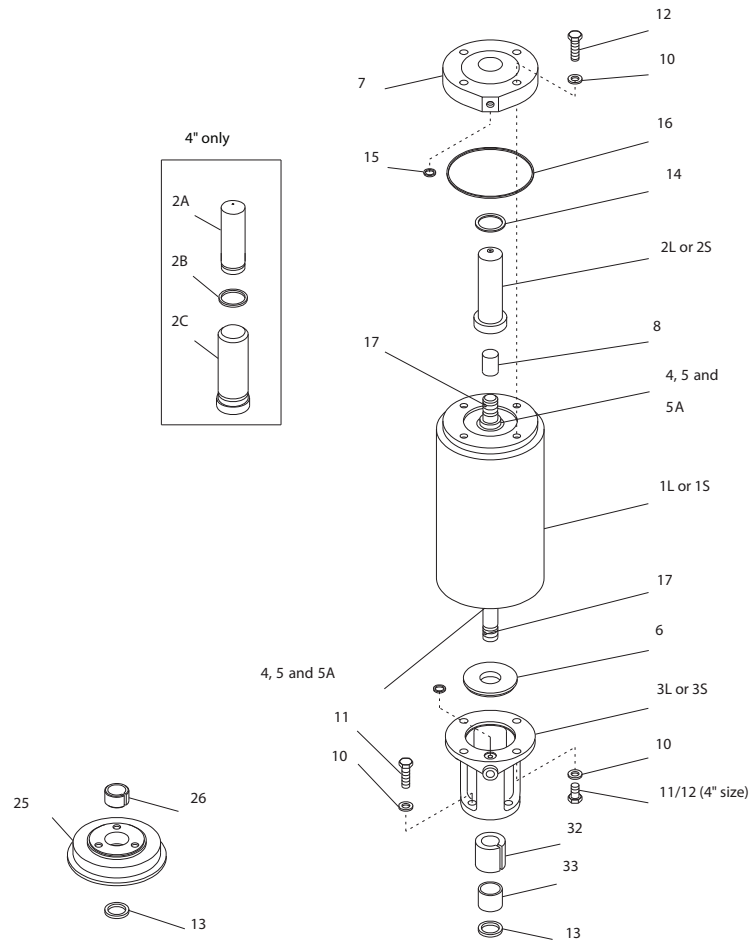

Pos	Qty	Denomination	2"	2 1/2"	3"	4"
1L	1	Actuator long	751681	751681	751681	751391
1S	1	Actuator short	750318	750318	750318	
2L	1	Stem protector long	751681	751681	751681	751681
2A	1	Stem protector long 4"				751035
2B	1	Stem protector ring 4"				750330
2C	1	Stem protector spacer 4"				751019
3L	1	Yoke long	751684	751684	751684	751684
4	2	Retainer	751680	751680	751680	751680
5	2	V-packing	755461	755461	755461	755461
5A	2	O-ring to replace V-packing	751232	751232	751232	751232
6	1	Packing retainer	751659	751659	751659	751659
7	1	End cap	751682	751682	751682	751682
8	1	Red capplug	750568	750568	750568	750568
9	1	Vent plug (not shown)	181256	181256	181256	181256
10	11	Lockwasher	189962	189962	189962	189962
11	7	Screw	189773	189773	189773	189773
12	4	Screw	189723	189723	189723	189723
13	1	O-ring stem BUNA	755370	755370	755370	755452
	1	O-ring stem EPDM	750132	750132	750132	751956
	1	O-ring stem SFY	750077	750077	750077	751957
14	1	O-ring	755356	755356	755356	755356
15	2	O-ring	755388	755388	755388	755388
16	1	O-ring	755472	755472	755472	755472
17	2	Nylon lock pin	750338	750338	750338	750338
20	1	Gasket BUNA 13 & 123	750376	750385	750391	755421
	1	Gasket EPDM 13 & 123	750383	750382	750389	750686
21	1	Clamp	270266	270267	212211	212209
22	1	LP valve plug BUNA	9634055833	9634055834	9634055835	9634055828
	1	LP valve plug EPDM	773244	773246	9634058768	773201
	1	LP valve plug SFY	773243	773245	773248	773202
23	1	TR valve plug	770433	771269	771185	771501
	1	TR2 valve plug	9634053090	9634053091	9634053092	773239
24	1	TR stem seat	750943	750947	751268	750906
	1	TR2 stem seat	9634050833	752100	752102	752104
25	1	Bonnet	750514	751686	751687	751899
26	1	Bushing	763361	763361	763361	762507
30	1	Valve body-47	771026	771032	771024	771366
	1	Valve body-48	770981	770985	770973	771370
	1	Valve body-49	771497	771499	771500	N/A
	1	Valve body-50	771494	771495	771496	N/A
	1	Valve body-51	770770	771223	770385	771380
	1	Valve body-52	772399	772400	772401	772868

		2"	2 1/2"	3"	4"
□	Non TR Service Kit Buna	9613990369	9613990372	9613990375	9613990378
□	Non TR Service Kit EPDM	9613990370	9613990373	9613990376	9613990379
□	Non TR Service Kit SFY	9613990371	9613990374	9613990377	9613990380
◆	TR Service Kit Buna	9613990315	9613990318	9613990321	
◆	TR Service Kit EPDM	9613990316	9613990319	9613990322	9613990325
◆	TR Service Kit SFY	9613990317	9613990320	9613990323	9613990326
○	TR2 Service Kit Buna			9613990527	9613990530
○	TR2 Service Kit EPDM	9613990522		9613990528	9613990531
○	TR2 Service Kit SFY	9613990523	9613990525	9613990529	9613990532