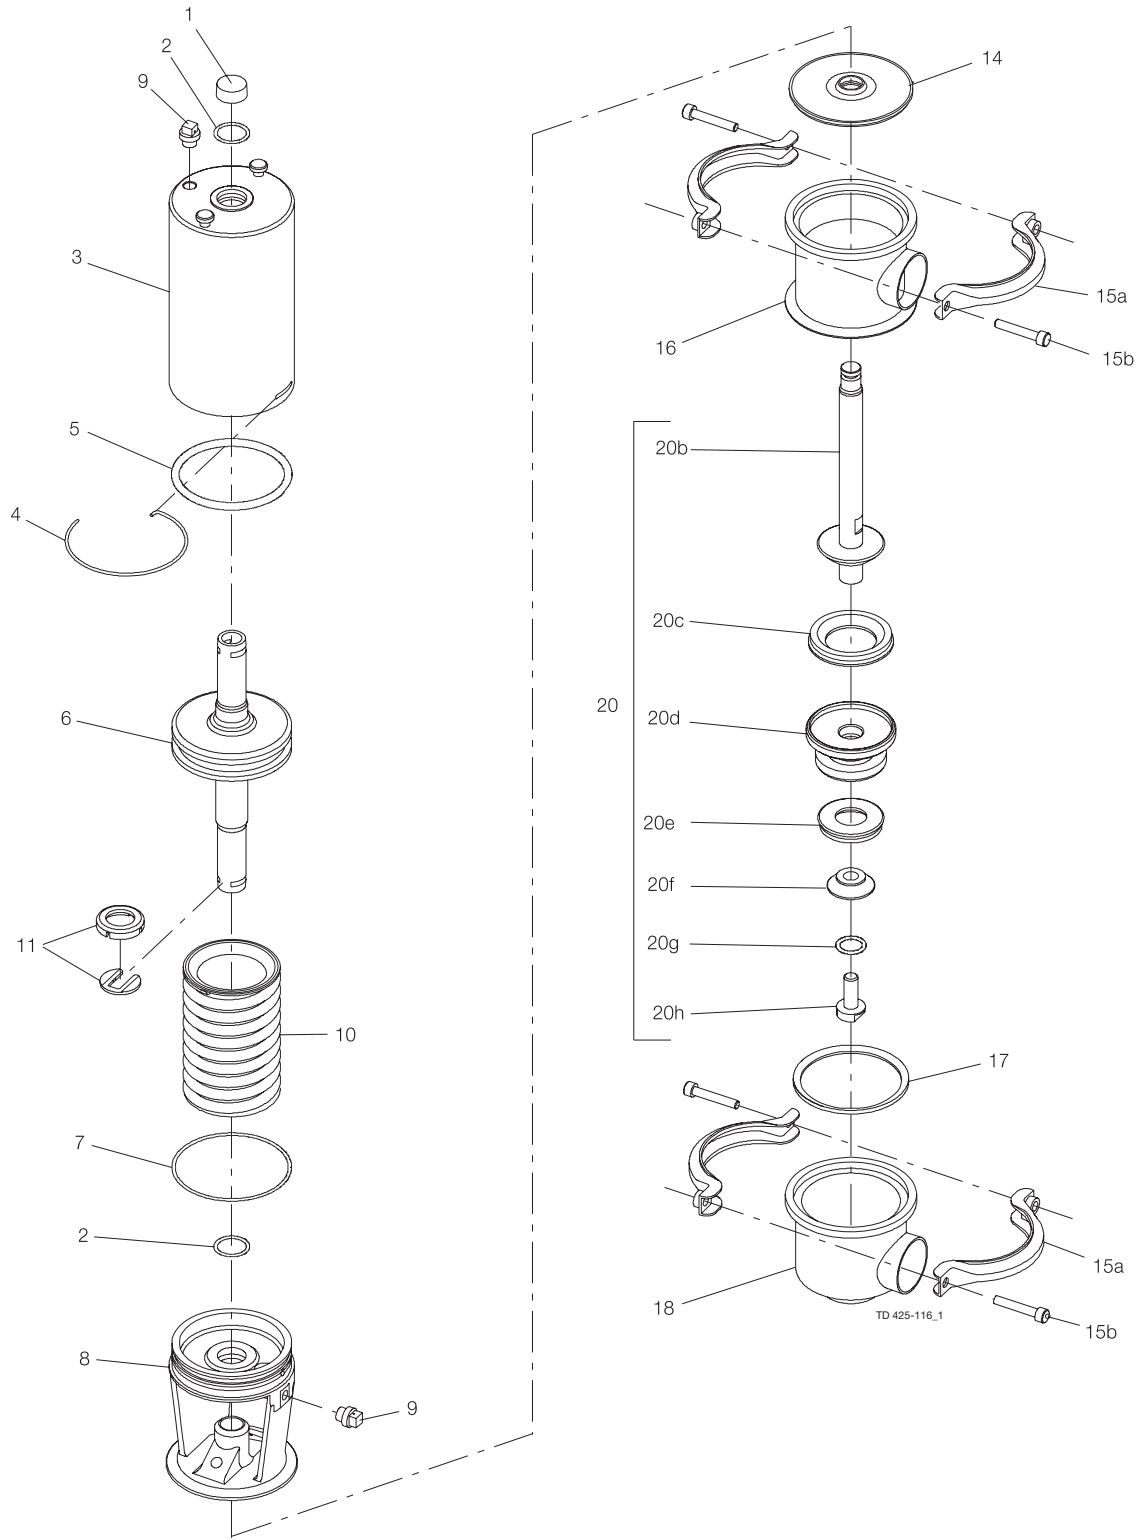

Alternative stem seal

Alternatives

Pos	Qty	Denomination	DN 40	DN 50	DN 65	76 mm	DN 80	DN 100
			38 mm	51 mm	63.5 mm		DN 80	101.6 mm
Stem seal								
14	1	Lip seal kit, EPDM (std)	9611920078	9611920078	9611920078	9611920142	9611920142	9611920142
	1	Lip seal kit, NBR	9611920079	9611920079	9611920079	9611920143	9611920143	9611920143
	1	Lip seal kit, FPM	9611920080	9611920080	9611920080	9611920144	9611920144	9611920144
14a ○	1	Lip seal, EPDM	9612280601	9612280601	9612280601	9612308801	9612308801	9612308801
	1	Lip seal, NBR	9612280602	9612280602	9612280602	9612308802	9612308802	9612308802
	1	Lip seal, FPM	9612280603	9612280603	9612280603	9612308803	9612308803	9612308803
14b	1	Plate	9612280503	9612280503	9612280503	9612308703	9612308703	9612308703
14c ○	1	Seal ring, EPDM	3135301281	3135301281	3135301281	3135302051	3135302051	3135302051
	1	Seal ring, NBR	3135301282	3135301282	3135301282	3135302052	3135302052	3135302052
	1	Seal ring, FPM	3135301283	3135301283	3135301283	3135302053	3135302053	3135302053
Stem seal								
14d	1	Washer	3135304521	3135304521	3135304521	3135304522	3135304522	3135304522
14e ○	1	O-ring FEP/Silicone	9611992909	9611992909	9611992909	9611992910	9611992910	9611992910
14f	1	Holder	3135304531	3135304531	3135304531	3135304541	3135304541	3135304541
14g ○	1	Seal ring, PTFE	3135304511	3135304511	3135304511	3135304512	3135304512	3135304512
			DN 40	DN 50	DN 65	76 mm	DN 80	DN 100
			38 mm	51 mm	63.5 mm		DN 80	101.6 mm

Service kit for actuator

□	Service kit	9611920008	9611920008	9611920008	9611920009	9611920009	9611920009

Service kit for product wetted part, standard

♦	Service kit EPDM	9611920025	9611920028	9611920031	9611920034	9611920108	9611920037
♦	Service kit NBR	9611920026	9611920029	9611920032	9611920035	9611920109	9611920038
♦	Service kit FPM	9611920027	9611920030	9611920033	9611920036	9611920110	9611920039

Service kit for special lip seal

○	Service kit EPDM	9611920471	9611920475	9611920479	9611920483	9611920487	9611920491
○	Service kit NBR	9611920472	9611920476	9611920480	9611920484	9611920488	9611920492
○	Service kit FPM	9611920473	9611920477	9611920481	9611920485	9611920489	9611920493
○	Service kit FEP	9611920474	9611920478	9611920482	9611920486	9611920490	9611920494

Parts marked with □●○ are included in the service kits.

Recommended spare parts: Service kits.