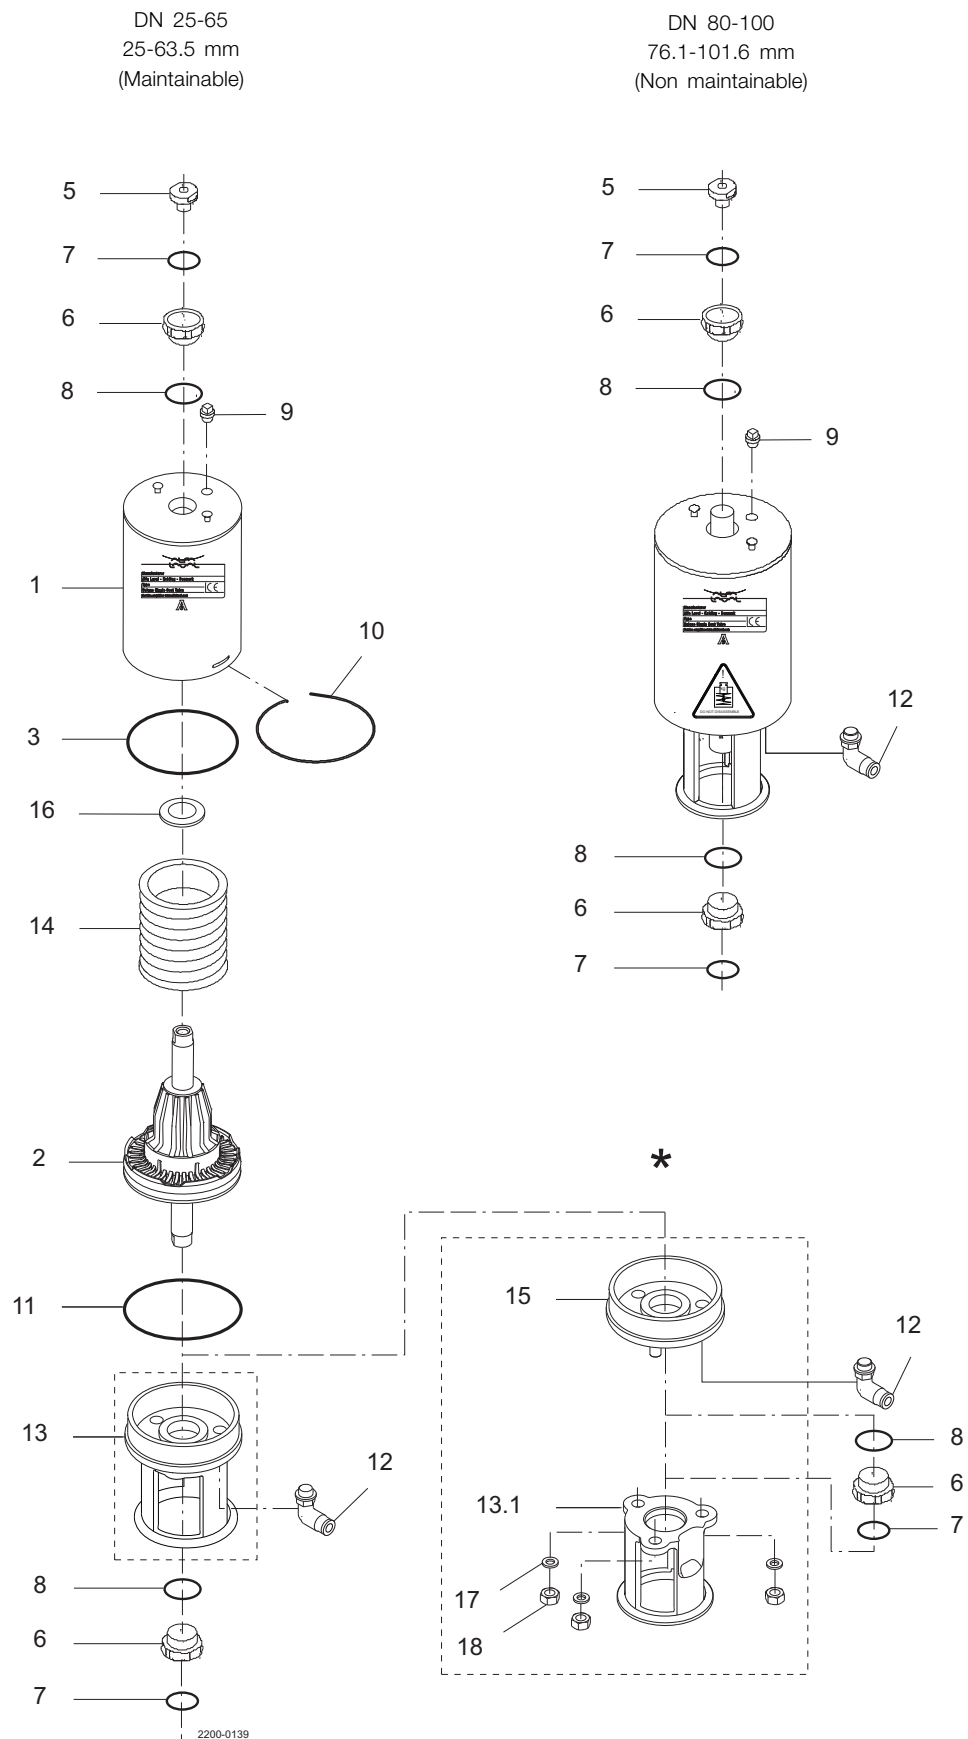

*) "Removable yoke with bolts" version, produced from 2006-June 2016.
Replaced by "yoke without bolts" (13)

Pos	Qty	Denomination	DN 25	DN 40	DN 50	DN 65	DN 80	DN 100
			25 mm (Maintainable)	38 mm (Maintainable)	51 mm (Maintainable)	63.5 mm (Maintainable)	76.1 mm (Non maintainable)	101.6 mm (Non maintainable)
		Actuator, complete (NO)	9613185501	9613185501	9613185502	9613185503	N/A	N/A
		Actuator, complete (NC)	9613185504	9613185504	9613185505	9613185506	9613154863	9613154861
		Actuator, complete (A/A)	9613185507	9613185507	9613185508	9613185509	N/A	N/A
1	1	Cylinder	9613142512	9613142512	9613142513	9613142513		
2	1	Piston	9613132301	9613132301	9613132401	9613132401		
3	□♦	O-ring						
5	1	Adapter, plastic (- 0115)						
	1	Adapter, steel (0115 -)	9614065301	9614065301	9614065301	9614065301	9614065301	9614065301
	1	Adapter, steel (0518 -)	9615374701	9615374701	9615374701	9615374701	9615374701	9615374701
6	□♦○	Bushing						
7	□♦○	O-ring						
8	□♦○	O-ring						
9	1	Plug	9613414101	9613414101	9613414101	9613414101	9613414101	9613414101
10	1	Lock wire	9613143202	9613143202	9613143203	9613143203		
11	□♦	O-ring						
12	1(2)	Air fitting (only 2 for A/A)	9611991988	9611991988	9611991988	9611991988	9611991988	9611991988
13	1	Yoke	9615245401	9615245401	9615245501	9615245601		
14	1	Spring assembly	9613132502	9613132502	9613132503	9613132503		
16	□♦	Support disc (only 2 for A/A)						

Removeable yoke with bolts (obsolete) - use position 13

13.1	1	Yoke (-> 0616)						
15	1	Bottom (-> 0616)						
17	3	Washer (-> 0616)						
18	3	Nut (->0616)						

	DN 25	DN 40	DN 50	DN 65	DN 80	DN 100
					76.1 mm (Non maintainable)	101.6 mm (Non maintainable)
	25 mm	38 mm	51 mm	63.5 mm		

Service kits

□	Service kit, NO , NC	9611926498	9611926498	9611926499	9611926499		
♦	Service kit, A/A	9611926520	9611926520	9611926521	9611926521		
○	Service kit, NC					9611926500	9611926500

Parts marked with □♦○ are included in the service kits

Recommended spare parts: Service kits.