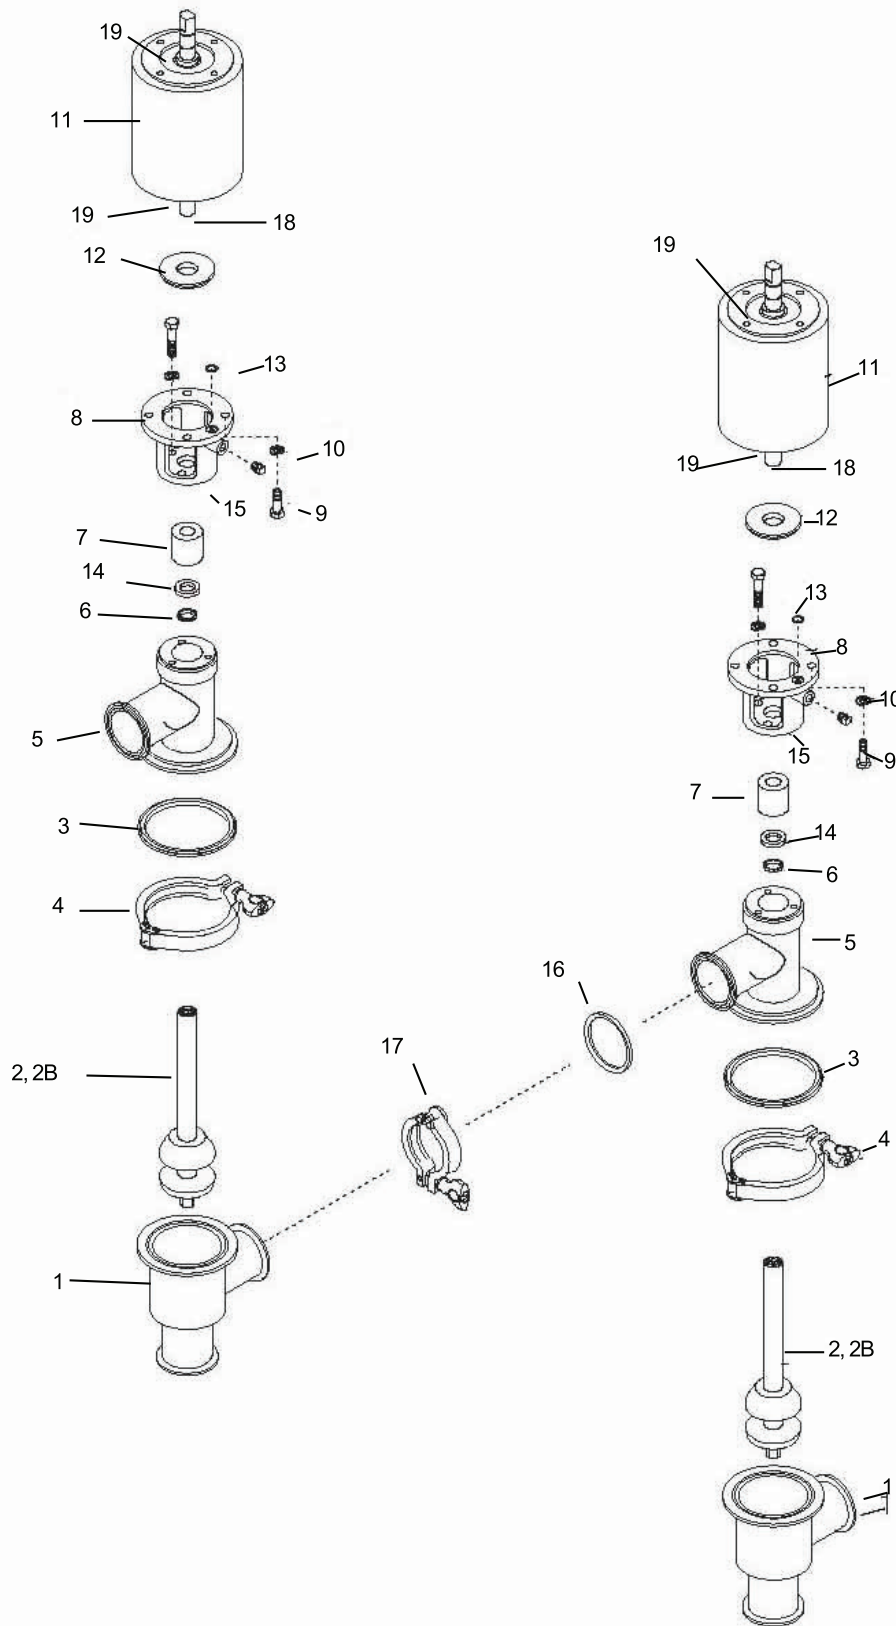

Pos	Qty	Denomination	1 1/2"	2"	2 1/2"	3"
1	2	Lower body	770106	770107	770111	770116
2	2	Stem, LP, BUNA	9634055829	9634055830	9634055831	9634055832
	2	Stem, LP, EPDM	773147	772835	773136	772833
	2	Stem, LP, SFY	773158	9634050983	773137	773142
	2	TR valve plug	770338	770343	770349	770354
	2	TR2 valve plug	9634052007	9634054775	9634052001	9634052008
2B	□	TR seat upper	751525	750943	750947	751268
	□	TR seat lower	750943	750943	750947	751268
	◆	TR2 seat upper	752096	9634050833	752100	752102
	◆	TR2 seat lower	9634050833	9634050833	752100	752102
3	□◆○	Body gasket BUNA	750376	750376	750385	750391
	□◆○	Body gasket EPDM	750383	750383	750390	750400
	□◆○	Body gasket SFY	750382	750382	750389	750398
4	2	Clamp	270266	270266	270267	270211
5	2	Upper body	770119	770120	770121	770122
6	□◆○	O-ring stem BUNA	755370	755370	755370	755370
	□◆○	O-ring stem EPDM	750132	750132	750132	750132
	□◆○	O-ring stem SFY	750077	750077	750077	750077
7	1	Bushing	763362	763362	763362	763362
8	2	Yoke	750224	750224	750224	750224
9	14	Screw	189773	189773	189773	189773
10	14	Lockwasher	189962	189962	189962	189962
11	2	Actuator	750201	750201	750201	750201
	2	Actuator, HP Option	NA	NA	751222	751222
12	□◆○	Packing retainer	751659	751659	751659	751659
13	□◆○	O-ring	755388	755388	755388	755388
14	2	Seal washer	750361	750361	750361	750361
15	1	Vented plug	181256	181256	181256	181256
16	1	Gasket BUNA	298452	298453	298454	298455
	1	Gasket EPDM	290044	290043	290048	290036
	1	Gasket SFY	290022	290030	290040	290049
17	1	Clamp	212195	212196	212196	212198
18	□◆○	Pin	750338	750338	750338	750338
19	□◆○	Packing	755461	755461	755461	755461

NOTE: 2 service kits required per valve.

See "Green Top Spares" for indication top spares.

Test Gages: 84-3 Inspection gage for 762-227.

Parts marked with □◆○ are included in the service kits.

		1 1/2"	2"	2 1/2"	3"
○	Service Kit Buna	9613990327	9613990327	9613990508	9613990330
○	Service Kit EPDM	9613990328	9613990328	9613990509	9613990331
○	Service Kit SFY	9613990329	9613990329	9613990510	9613990332
□	TR Service Kit Buna	9613990106	9613990109	9613990112	9613990115
□	TR Service Kit EPDM	9613990107	9613990110	9613990113	9613990116
□	TR Service Kit SFY	9613990108	9613990111	9613990114	9613990117
◆	TR2 Service Kit Buna	9613990575	9613990578	9613990581	9613990584
◆	TR2 Service Kit EPDM	9613990576	9613990579	9613990582	9613990585
◆	TR2 Service Kit SFY	9613990577	9613990580	9613990583	9613990586