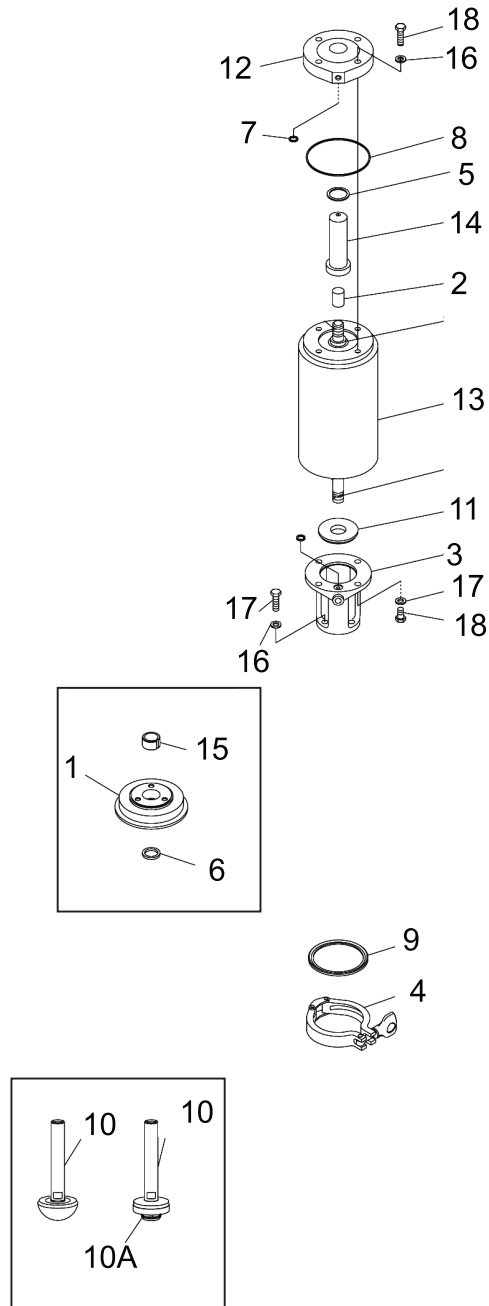

Pos	Qty	Denomination	2"	2 1/2"	3"
1	1	ADAPTER BONNET -761 TO 361	9634067604	9634067605	9634067606
2	1	CAPLUG#5/8	750568	750568	750568
3	1	YOKE	750224	750224	750224
4	1	BODY CLAMP	270266	270267	212211
5	1	O-RING USF	755356	755356	755356
6	□	STEM O-RING BUNA	755370	755370	755370
	◆	STEM O-RING EPDM	750132	750132	750132
	○	STEM O-RING SFY	750077	750077	750077
7	2	O-RING USF	755388	755388	755388
8	1	O-RING USF	755472	755472	755472
9	□	BODY GASKET BUNA	755417	755419	755420
	◆	BODY GASKET EPDM	751799	750812	750322
	○	BODY GASKET SFY	750209	750210	750610
10	1	LP STEM-USF	9634055825	9634055826	9634055827
	1	LP STEM-ESF	773116	773199	773014
	1	LP STEM-SFY	9634055825	9634055826	9634055827
	1	LP STEM-ESF	773116	773199	773014
	1	LP STEM-SFY	773063	773200	773058
11	1	PACKING GLAND	751659	751659	751659
12	1	PLASTIC DOME	751682	751682	751682
13	1	ACTUATOR	750318	750318	750318
14	1	STEM PROTECTOR	750583	750583	750583
15	□◆○	STEM BUSHING	763361	763361	763361
16	11	LOCKWASHER	189962	189962	189962
17	7	SCREW	189773	189773	189773
18	4	SCREW	189723	189723	189723
19	1	VENTED PLUG	181256	181256	181256
□		Service Kit Buna	9613990662	9613990665	
◆		Service Kit EPDM	9613990663	9613990666	9613990669
○		Service Kit SFY	9613990664	9613990667	9613990670