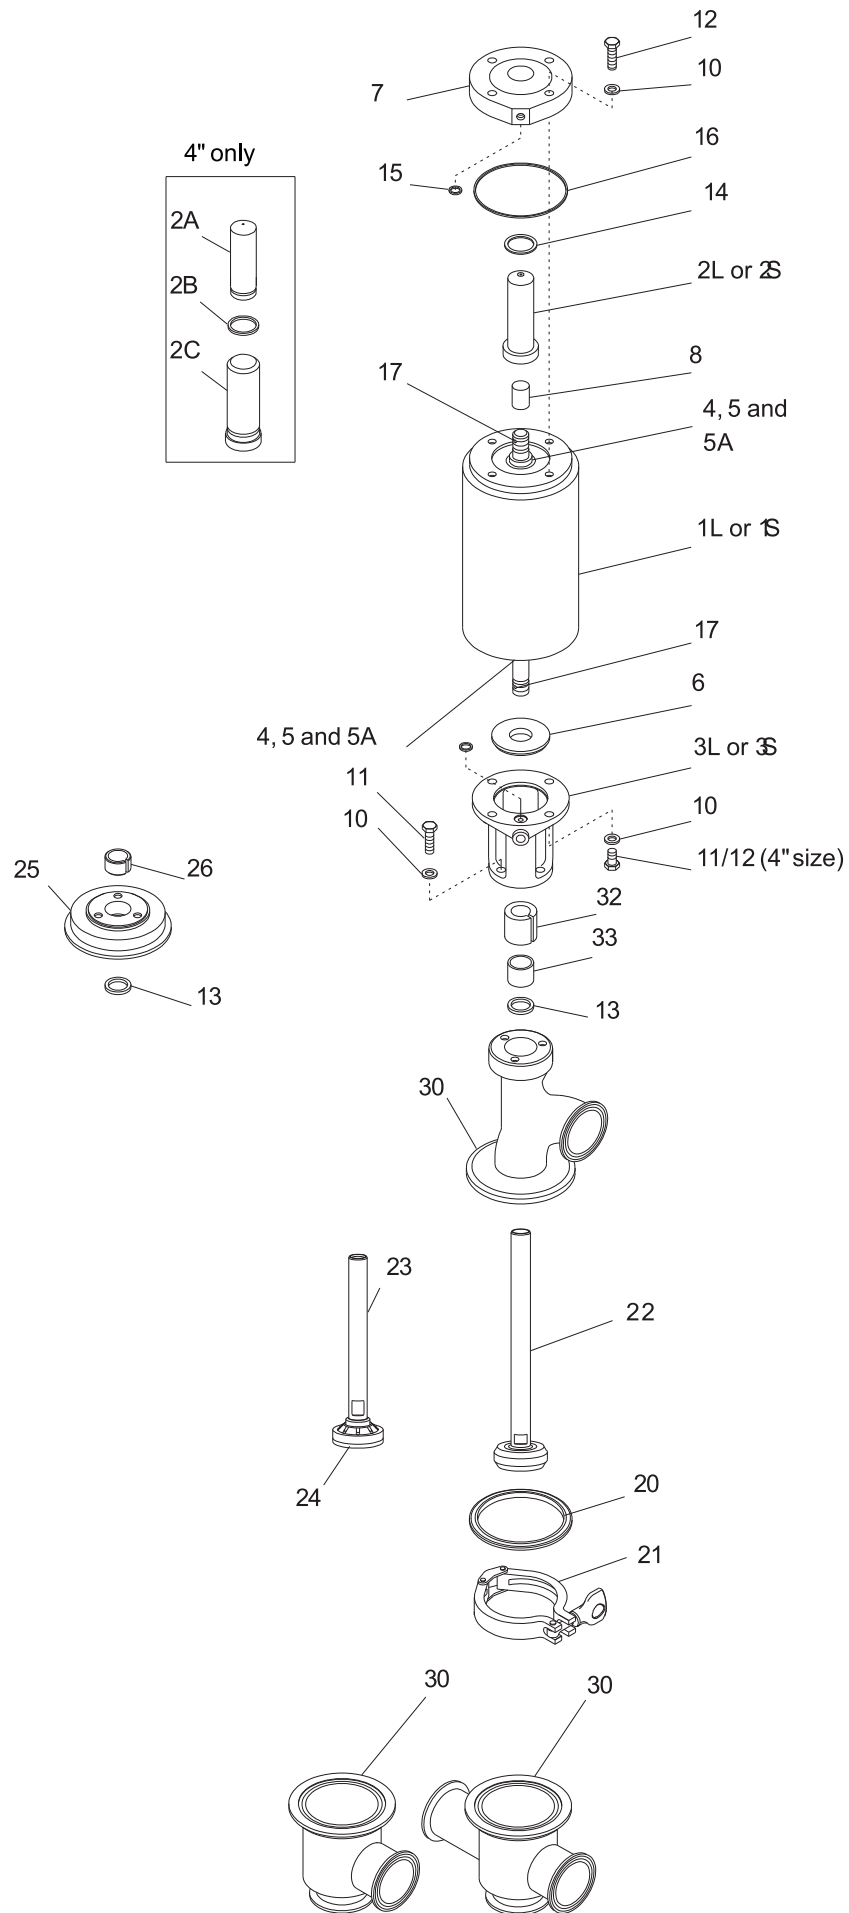

Pos	Qty	Denomination	2"	2 1/2"	3"	4"
1L	1	Actuator long 21,22,57,58	751681	751681	751681	751681
	1	Actuator long 13 & 123				751391
1S	1	Actuator short	750318	750318	750318	
2L	1	Stem protector long	751681	751681	751681	751681
2A	1	Stem protector long 4"				751035
2B	1	Stem protector o-ring 4"				750330
2C	1	Stem protector spacer 4"				751019
3L	1	Yoke long	751684	751684	751684	751684
4	2	Retainer	751680	751680	751680	751680
5	2	V-packing	755461	755461	755461	755461
5A	2	O-ring to replace V-packing	751232	751232	751232	751232
6	1	Packing retainer	751659	751659	751659	751659
7	1	End cap	751682	751682	751682	751682
8	1	Red capplug	750568	750568	750568	750568
9	1	Vent plug (not shown)	181256	181256	181256	181256
10	11	Lockwasher	189962	189962	189962	189962
11	7	Screw	189773	189773	189773	189773
12	4	Screw	189723	189723	189723	189723
13	1	O-ring stem BUNA	755370	755370	755370	755452
	1	O-ring stem EPDM	750132	750132	750132	751956
	1	O-ring stem EPDM	750132	750132	750132	751956
	1	O-ring stem SFY	750077	750077	750077	751957
14	1	O-ring	755356	755356	755356	755356
15	2	O-ring	755388	755388	755388	755388
16	1	O-ring	755472	755472	755472	755472
17	2	Nylon lock pin	750338	750338	750338	750338
20	1	Body gasket BUNA 13 & 123	750376	750385	750391	755421
	1	Body gasket EPDM 13 & 123	750383	750390	750400	750686
	1	Body gasket SFY 13 & 123	750382	750389	750398	750738
	1	Body gasket BUNA 21, 22, 57 & 58	755418	755418	755421	755421
	1	Body gasket EPDM 21, 22, 57 & 58	750811	750811	750686	750686
	1	Body gasket SFY 21, 22, 57 & 58	750609	750609	750738	750738
21	1	Clamp 13 & 123	270266	270267	212211	212209
	1	Clamp 21,22,57,58	212208	212208	212209	212209
22	1	Valve plug BUNA 21,22,57,58	770435	771142	771056	771199
	1	Valve plug EPDM 21,22,57,58	771907	772872	771825	772565
	1	Valve plug SFY 21,22,57,58	770891	770211	770382	318685
23	1	TR valve plug 13 & 123	770223	770230	770234	771501
	1	TR2 valve plug 21, 22, 57, 58		9634057759	9634057756	9634057766
	1	TR2 valve plug 13 & 123	9634054774	773080	773086	773239
24	1	TR snap on seat	750943	750947	751268	750906
	1	TR2 stem seat	9634050833	752100	752102	752104
25	1	Bonnet 13 & 123	750514	751686	751687	751899
26	1	Split bushing 13 & 123	763361	763361	763361	762507
30	1	Valve body 13	771285		770650	
	1	Valve body 21	773525	773526	773527	770532
	1	Valve body 22	771676	771677	771678	
	1	Valve body 57	770415	770723	770928	778316
	1	Valve body 58	770418	772413	770417	770440
	1	Valve body 123	771000	770368	770021	9634053363
32	1	Split bushing 21,22,57,58	763362	763362	763362	762507
33	1	Retainer 21,22,57,58	9634053630	9634053630	9634053630	769928
39	1	Tank ferrule 21 (not shown)	761580	761580	760938	760938
	1	Tank ferrule 22,57,58 (not shown)	762284	762284	760948	760948