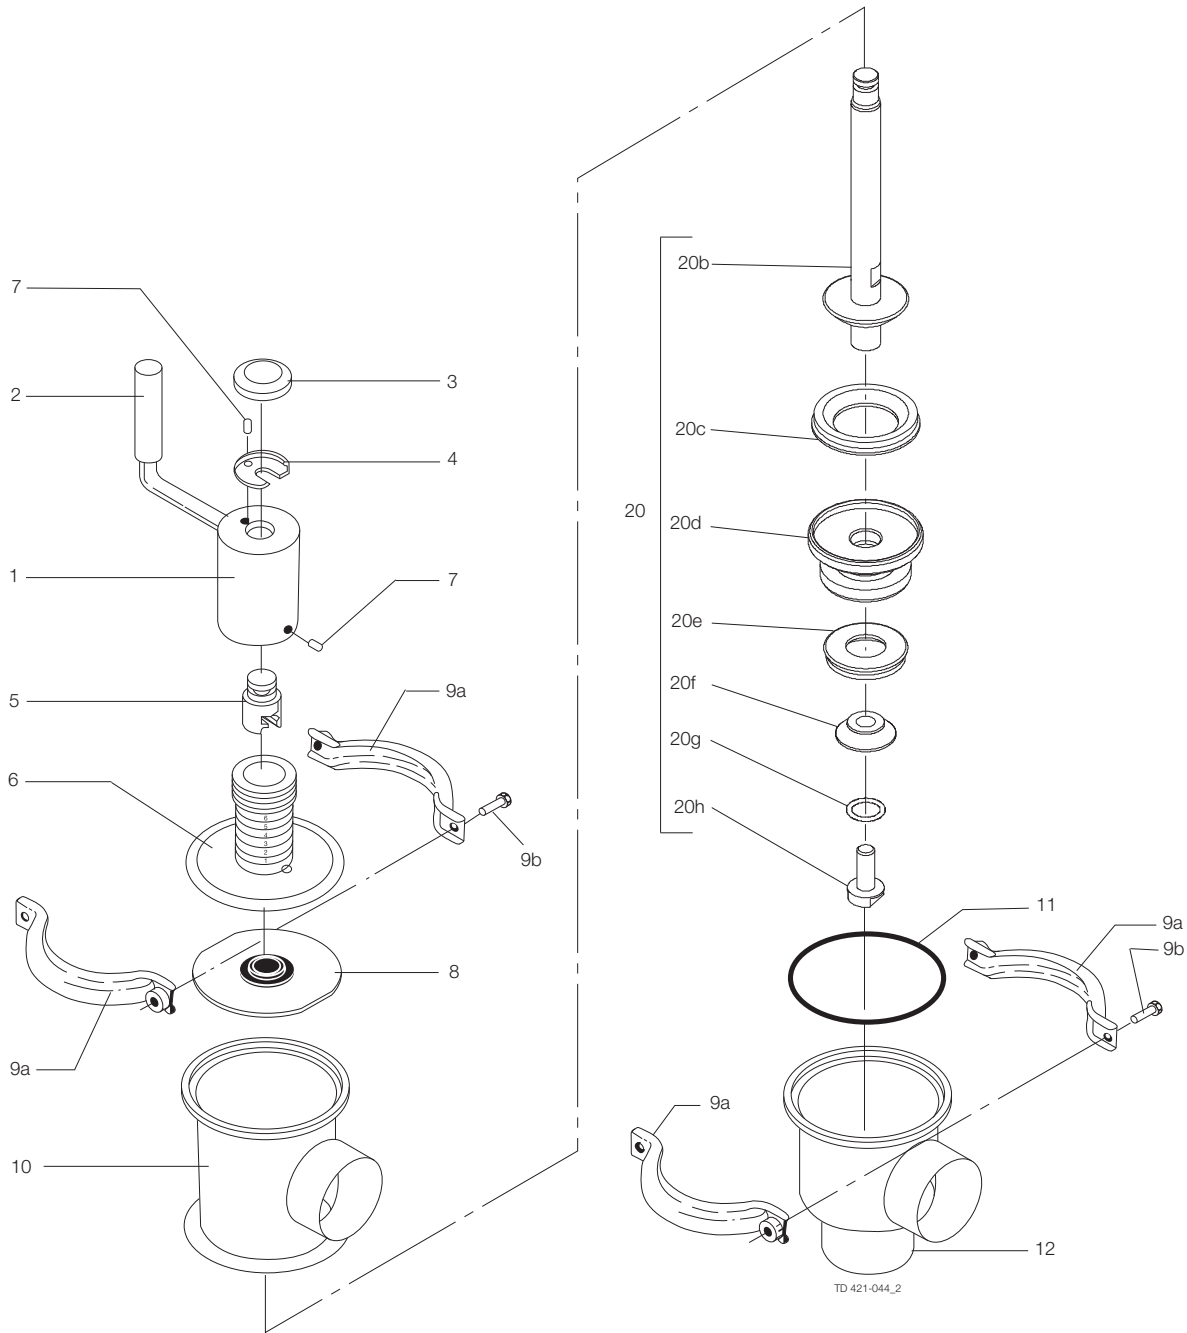

Not manufactured anymore

Operating mechanism

Pos	Qty	Denomination	DN 40	DN 50	DN 65	76 mm	DN80	DN 100
			38 mm	51 mm	63.5 mm			101.6 mm
	1	Crank mechanism complete . . .	3135305301	3135305301	3135305301			
1	1	Crank	3135304621	3135304621	3135304621	3135304621	3135304621	3135304621
2	1	Handle (included in pos. 1)	3135304951	3135304951	3135304951	3135304951	3135304951	3135304951
3	1	Cap	3135304681	3135304681	3135304681	3135304681	3135304681	3135304681
4	1	Washer	3135304671	3135304671	3135304671	3135304671	3135304671	3135304671
5	1	Stem holder	3135304661	3135304661	3135304661	3135304661	3135304661	3135304661
6	1	Guide	3135304591	3135304591	3135304591	3135304601	3135304601	3135304601
7	2	Set screw	22158192	22158192	22158192	22158192	22158192	22158192

Valve body part

Pos	Qty	Denomination	DN 40	DN 50	DN 65	76 mm	DN80	DN 100
			38 mm	51 mm	63.5 mm			101.6 mm
Stem seal								
8	□	1 Lip seal, EPDM						
		1 Lip seal, NBR						
		1 Lip seal, FPM						
Clamp								
9a+b	2	Clamps & screws (period 9209-) . .	3132000271	3132000271	3132000271	3132000272	3132000272	3132000272
9a	4	Clamp half (period -9209)						
9b	4	Screw (period -9209)						
Valve body								
10	1	Valve body, upper, 1 port ISO . . .	3135300531	3135300541	3135300551	3135300561		3135300581
	1	Valve body, upper, 1 port DIN . . .	9612094501	9612094601	9612094701		9612094801	9612094901
	1	Valve body, upper, 2 ports ISO . . .	3135300536	3135300546	3135300556	3135300566		3135300586
	1	Valve body, upper, 2 ports DIN . . .	9612094502	9612094602	9612094702		9612094802	9612094902
11	◆	1 Valve body packing, EPDM						
		1 Valve body packing, NBR						
		1 Valve body packing, FPM						
		1 Valve body packing, PTFE						
12	1	Valve body, lower, 2 ports ISO . . .	3135303751	3135303761	3135303801	3135303811		3135300261
	1	Valve body, lower, 2 ports DIN . . .	9612094001	9612094101	9612094201		9612094301	9612094401
	1	Valve body, lower, 3 ports ISO . . .	3135303756	3135303766	3135303806	3135303816		3135300266
	1	Valve body, lower, 3 ports DIN . . .	9612094002	9612094102	9612094202		9612094302	9612094402
Valve plug								
20	1	Plug, double, comp. EPDM (std) . .	3135303351	3135303361	3135303371	3135303381	3135303384	3135303391
	1	Plug, double, comp. NBR		3135303362		3135303382		
20b	1	Stem	3135303491	3135303492	3135303493	3135303501	3135303503	3135303502
20c	◆	1 Plug seal, upper, EPDM (std)						
		1 Plug seal, upper, NBR						
		1 Plug seal, upper, FPM						
		1 Plug seal, upper, PTFE						
20d	1	Middle piece	3135303631	3135303641	3135303651	3135303661	9612098401	3135303671
20e	◆	1 Plug seal, lower, EPDM (std)						
		1 Plug seal, lower, NBR						
		1 Plug seal, lower, FPM						
		1 Plug seal, lower, PTFE						
20f	1	Washer	3135303571	3135303581	3135303591	3135303601	3135303602	3135303611
20g	◆	1 O-ring, EPDM (std)						
		1 O-ring, NBR						
		1 O-ring, FPM						
		1 O-ring, PTFE						
20h	1	Screw	3135303621	3135303621	3135303621	3135303621	3135303621	3135303621