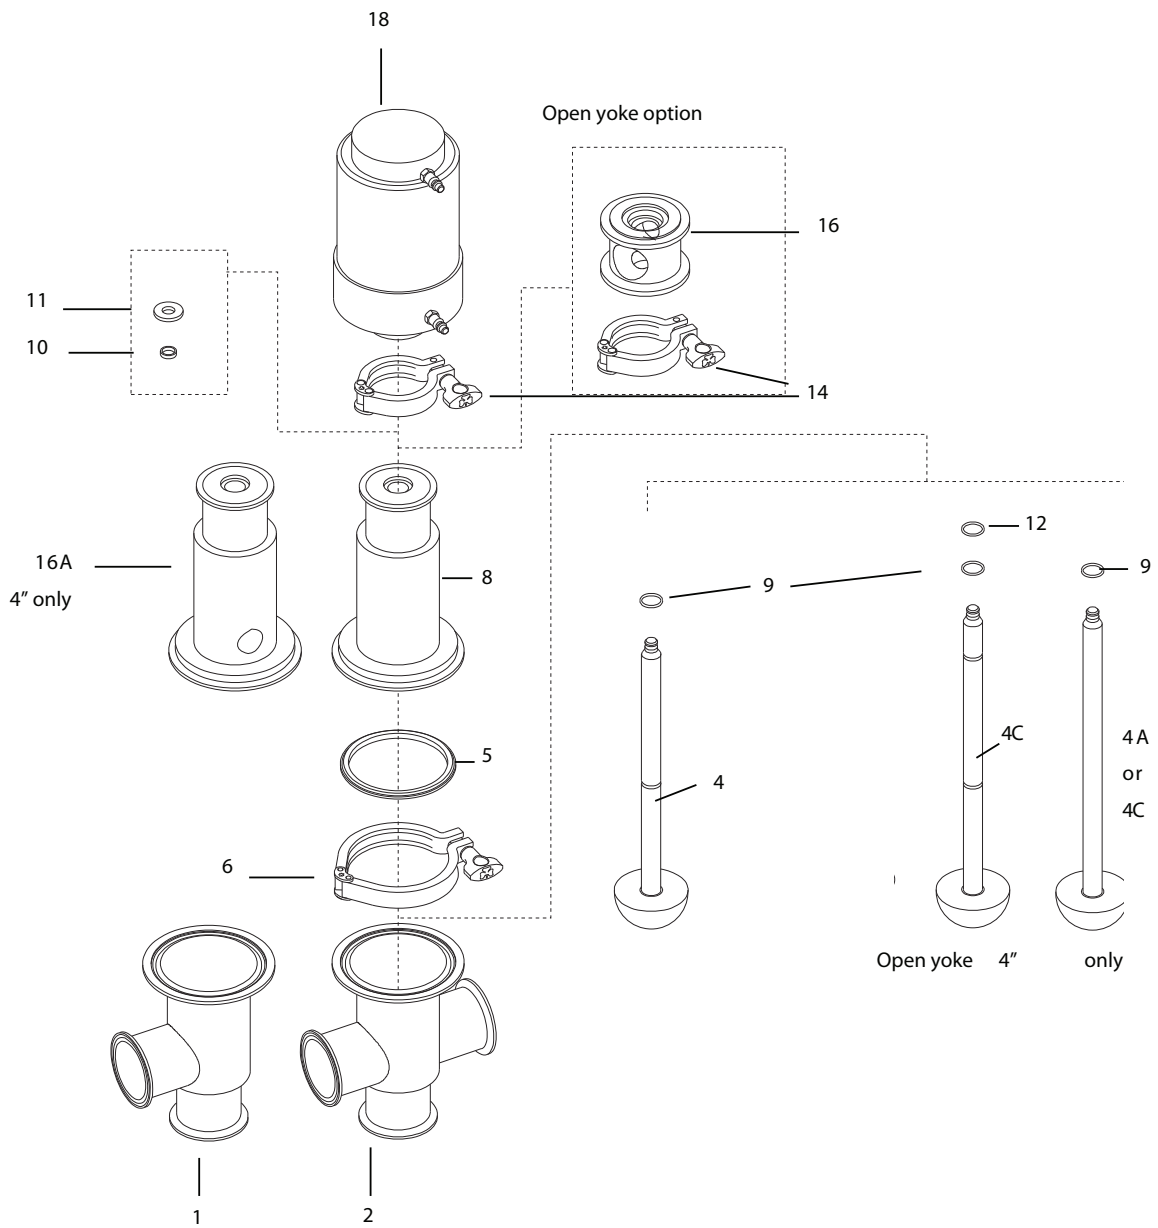

Parts marked with □◆ are included in the service kit.

Recommended spare parts: Service kit.

Pos	Qty	Denomination	1"	1 1/2"	2"	2 1/2"	3"	4"
1	1	Lower body model 10	NA	NA	NA	NA	NA	NA
2	1	Lower body model 30	NA	NA	NA	NA	NA	NA
4A	1	Valve plug, BUNA	772017	776834	776807	776863	770292	772622
	1	Valve plug, EPDM	NA	NA	770964	771764	770613	770591
	1	Valve plug, SFY	NA	771977	772042	771902	772036	772623
5	□♦	Body gasket, BUNA	755415	755415	755416	755417	755418	755421
	□♦	Body gasket, EPDM	750157	750157	750162	751799	750811	750686
	□♦	Body gasket, SFY	750667	750667	750497	750209	750609	750738
6	1	Body clamp	212205	212205	212206	212207	212208	212209
8	1	Bonnet 10 & 30	NA	NA	NA	NA	NA	NA
9	□	Stem O-ring, BUNA	755351	755351	755351	755357	755357	300543
	□	Stem O-ring, EPDM	750036	750036	750036	750037	750037	300016
	□	Stem O-ring, SFY	750172	750172	750172	750173	750173	300061
10	□♦	Bonnet O-ring, BUNA	755357	755357	755357	755370	755370	755370
	□♦	Bonnet O-ring, EPDM	750037	750037	750037	750132	750132	750132
	□♦	Bonnet O-ring, SFY	750173	750173	750173	750077	750077	750077
11	1	Ss washer	754781	754781	754781	754776	754776	754776
12	♦	Stem O-ring, BUNA	755388	755388	755388	755542	755542	NA
	♦	Stem O-ring, EPDM	750004	750004	750004	750728	750728	NA
	♦	Stem O-ring, SFY	750084	750084	750084	751715	751715	NA
14	1	Actuator clamp	212196	212196	212196	212196	212196	212196
15	1	See actuator section						
16	1	Open yoke	NA	NA	NA	NA	NA	NA
16A	1	OY bonnet	NA	NA	NA	NA	NA	NA