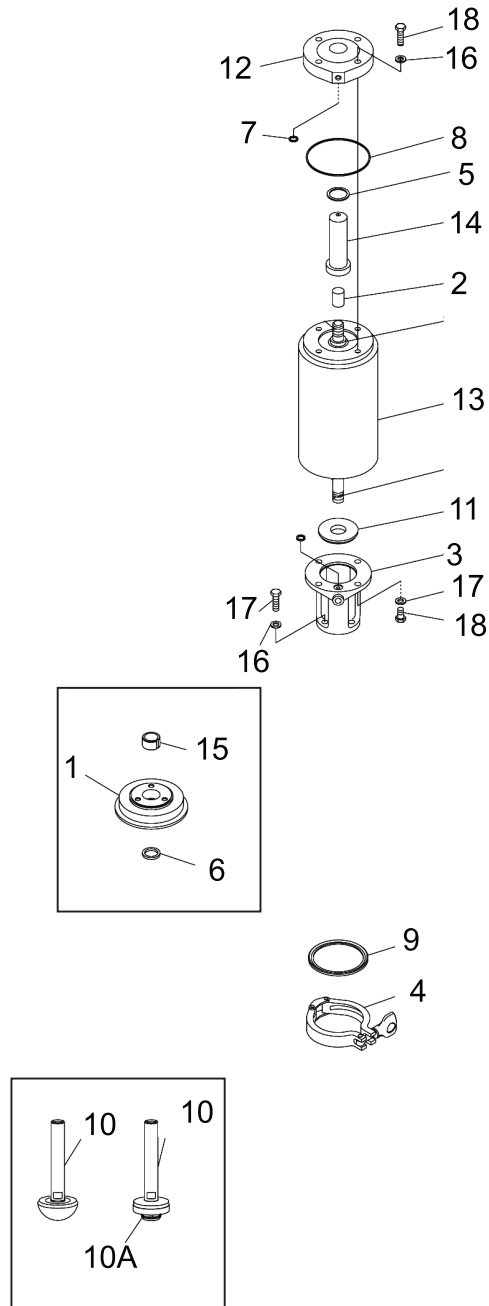

Pos	Qty	Denomination	2"	2 1/2"	3"
1	1	ADAPTER BONNET -761 TO 361	9634067604	9634067605	9634067606
2	1	CAPLUG#5/8	750568	750568	750568
3	1	YOKE	750224	750224	750224
4	1	BODY CLAMP	270266	270267	212211
5	1	O-RING USF	755356	755356	755356
6	□	STEM O-RING BUNA	755370	755370	755370
	◆	STEM O-RING EPDM	750132	750132	750132
	○	STEM O-RING SFY	750077	750077	750077
7	2	O-RING USF	755388	755388	755388
8	1	O-RING USF	755472	755472	755472
9	□	BODY GASKET BUNA	755417	755419	755420
	◆	BODY GASKET EPDM	751799	750812	750322
	○	BODY GASKET SFY	750209	750210	750610
10	1	TR2 STEM COMPLETE	9634054774	773080	773086
10A	□◆○	TR SEAT ONLY	9634050833	752100	752102
11	1	PACKING GLAND	751659	751659	751659
12	1	PLASTIC DOME	751682	751682	751682
13	1	ACTUATOR	750318	750318	750318
14	1	STEM PROTECTOR	750583	750583	750583
15	□◆○	STEM BUSHING	763361	763361	763361
16	11	LOCKWASHER	189962	189962	189962
17	7	SCREW	189773	189773	189773
18	4	SCREW	189723	189723	189723
19	1	VENTED PLUG	181256	181256	181256
□		Service Kit Buna	9613990680		
◆		Service Kit EPDM	9613990681	9613990684	9613990687
○		Service Kit SFY	9613990682	9613990685	9613990688