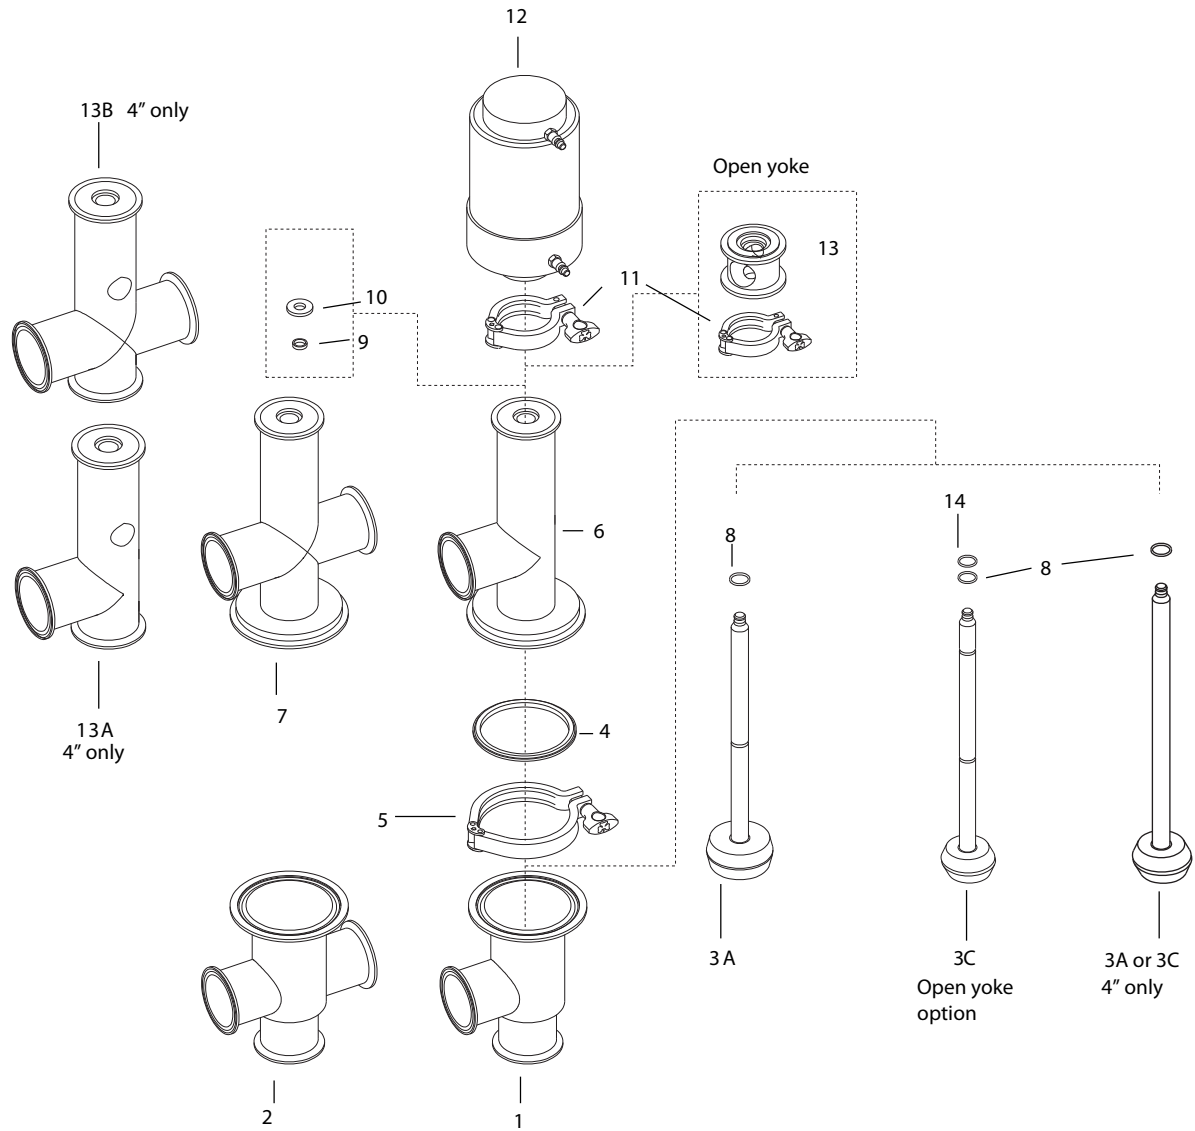

Pos	Qty	Denomination	1 1/2"	2"	2 1/2"	3"	4"
1	1	Lower body models, 21 & 41	NA	NA	NA	NA	NA
2	1	Lower body models, 23 & 43	NA	NA	NA	NA	NA
3A	1	Valve plug, BUNA	770810	776823	770511	770520	770100
	1	Valve plug, EPDM	772678	772410	770413	770555	770580
	1	Valve plug, SFY	772240	772240	772333	770574	770576
3C	1	OY valve plug BUNA	773090	773081	771872	771653	770100
4	□♦	Body gasket, BUNA	755415	755416	755417	755418	755421
	□♦	Body gasket, EPDM	750157	750062	751799	750811	750686
	□♦	Body gasket, SFY	750667	750497	750209	750209	750738
5	1	Body clamp	212205	212206	212207	212208	212209
6	1	Upper body models, 21 & 23	NA	NA	NA	NA	NA
7	1	Upper body models, 41 & 43	NA	NA	NA	NA	NA
8	□	Stem O-ring, BUNA	755351	755351	755357	755357	300543
	□	Stem O-ring, EPDM	750036	750036	750037	750037	300016
	□	Stem O-ring, SFY	750172	750172	750173	750173	300061
9	□♦	Bonnet O-ring, BUNA	755357	755357	755370	755370	755370
	□♦	Bonnet O-ring, EPDM	750037	750037	750132	750132	750132
	□♦	Bonnet O-ring, SFY	750173	750173	750077	750077	750077
10	1	Ss washer	754781	754781	754776	754776	754776
11	1	Actuator clamp	212196	212196	212196	212196	212196
12		See actuator section					
13	1	Open yoke	NA	NA	NA	NA	NA
13A	1	Open yoke body models, 21 & 23	NA	NA	NA	NA	NA
13B	1	Open yoke body models, 41 & 43	NA	NA	NA	NA	NA
14	♦	Stem O-ring, BUNA	755388	755388	755542	755542	NA
	♦	Stem O-ring, EPDM	750004	750004	750728	750728	NA
	♦	Stem O-ring, SFY	750084	750084	751715	751715	NA

Parts marked with □♦ are included in the service kits.

		1 1/2"	2"	2 1/2"	3"	4"
□	161 Service Kit BUNA	9613990184	9613990187	9613990190	9613990193	9613990196
□	161 Service Kit EPDM	9613990185	9613990188	9613990191	9613990194	9613990197
□	161 Service Kit SFY	9613990186	9613990189	9613990192	9613990195	9613990198
♦	161OY Service Kit BUNA	9613990199	9613990202	9613990205	9613990208	9613990211
♦	161OY Service Kit EPDM	9613990200	9613990203	9613990206	9613990209	9613990212
♦	161OY Service Kit SFY	9613990201	9613990204	9613990207	9613990210	9613990213