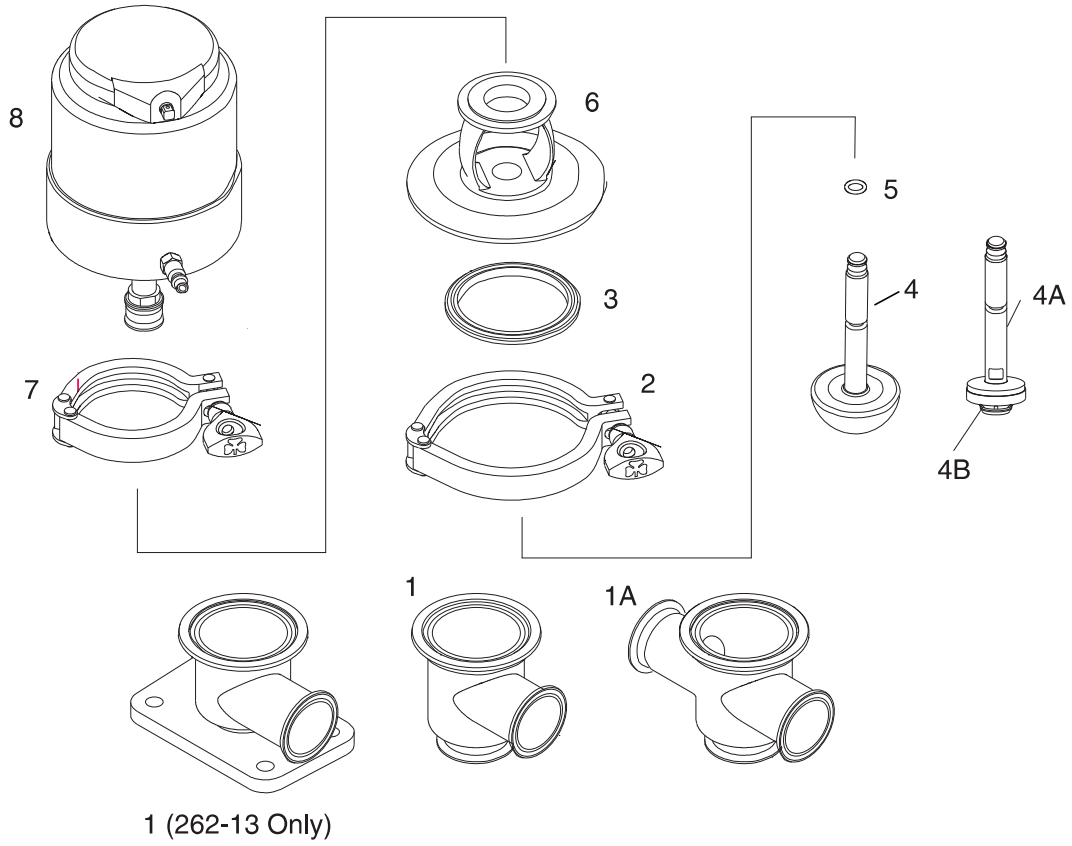

Pos	Qty	Denomination	2"	2 1/2"	3"	
1	1	Valve body:, 262-47	NA	NA	NA	
	1	Valve body:, 262-48	NA	NA	NA	
	1	Valve body:, 262-49	NA	NA	NA	
	1	Valve body:, 262-50	NA	NA	NA	
	1	Valve body:, 262-13	NA	NA	NA	
	1	Valve body:, 262-123	NA	NA	NA	
1A	1	Valve body:, 262-51	NA	NA	NA	
	1	Valve body:, 262-52	NA	NA	NA	
2	1	Body clamp	270266	270267	212211	
3	□♦	1	Body gasket, BUNA	755417	755419	755420
	□♦	1	Body gasket, EPDM	751799	750812	750322
	□♦	1	Body gasket, SFY	750209	750210	750610
4	1	Valve plug:, 262-47 & 52 BUNA	771249	771680	771682	
	1	Valve plug:, 262-47 & 52 EPDM	771264	N/A	772089	
	1	Valve plug:, 262-47 & 52 SFY	771981	772291	770177	
	1	Valve plug:, plug:262-13 & 123 BUNA	776530	776553	776652	
	1	Valve plug:, plug:262-13 & 123 EPDM	770720	770730	771880	
	1	Valve plug:, plug:262-13 & 123 SFY	770274	771925	771708	
4A	1	TR valve plug	778356	778358	770721	
4B	♦	1	TR snap on seat	750943	750947	751268
5	□♦	1	O-ring stem, BUNA	755351	755357	755357
	□♦	1	O-ring stem, EPDM	750036	750037	750037
	□♦	1	O-ring stem, SFY	750172	750173	750173
6	1	Valve bonnet	754040	754054	754038	
7	1	Actuator clamp	212196	212196	212196	
8	1	Actuator type 220	750785	750785	750785	

Parts marked with □♦ are included in the service kits.

		2"	2 1/2"	3"
included in non TR Service Kits				
□	Buna	9613990267	9613990270	9613990273
□	EPDM	9613990268	9613990271	9613990274
□	SFY	9613990269	9613990272	9613990275
included in TR Service Kits				
♦	Buna	9613990288	9613990291	9613990294
♦	EPDM	9613990289	9613990292	9613990295
♦	SFY	9613990290	9613990293	9613990296