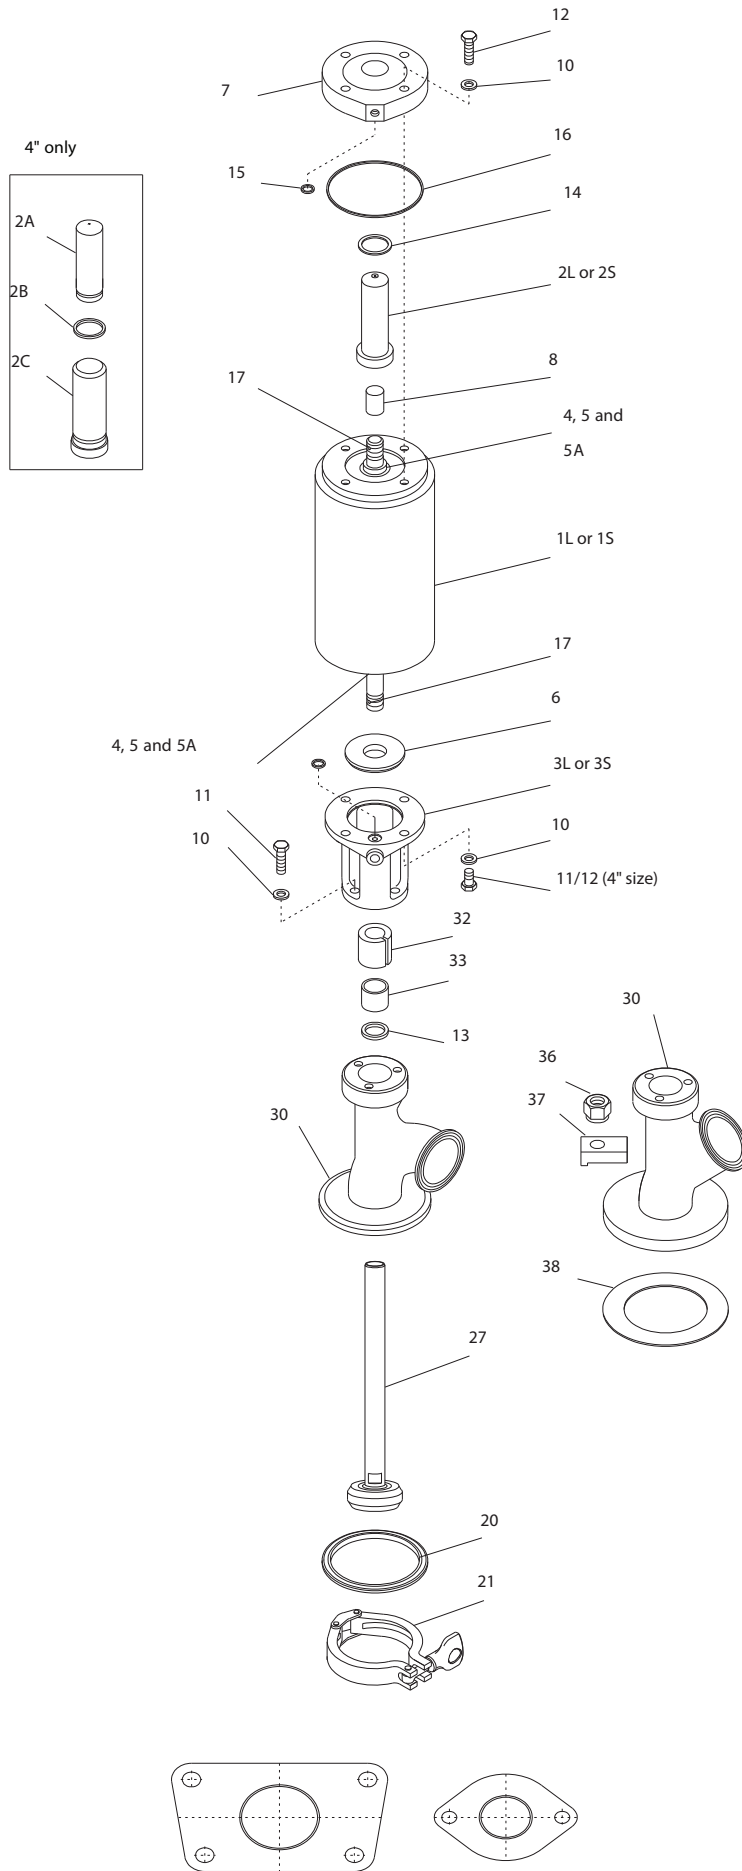

Pos	Qty	Denomination	1 1/2"	2"	2 1/2"	3"	4"
1L	1	Actuator n/c	750651	750384	751391	751391	751391
	1	Air to air	751679	759635	751719	751719	751719
2A	1	Stem protector	N/A	751035	751035	751035	751035
2B	1	O-ring	N/A	750330	750330	750330	750330
2C	1	Spacer	N/A	751019	751019	751019	751019
2L	1	Stem protector, long	750577	N/A	N/A	N/A	N/A
3L	1	Yoke	751684	751487	751487	751901	751901
4	2	Seal retainer	751680	751680	751680	751680	751680
5	2	V-packing	755461	755461	755461	755461	755461
6	1	Packing retainer	751659	751659	751659	751659	751659
7	1	End cap	751682	751010	751010	751010	751010
8	1	Red caplug	750568	750568	750568	750568	750568
9	1	Vent plug (not shown)	181256	181256	181256	181256	181256
10	11	Lockwasher	189962	189962	189962	189962	189962
11	3	Screw	189773	189773	189773	189773	189798
12	8	Screw	189723	189723	189723	189723	189723
13	1	O-ring BUNA	755370	755370	755370	755370	755452
	1	O-ring EPDM	750132	750132	750132	750132	750956
	1	O-ring SFY	750077	750077	750077	750077	750957
14	1	O-ring	755356	755356	755356	755356	755356
15	2	O-ring	755388	755388	755388	755388	755388
16	1	O-ring	755472	755472	755472	755472	755472
17	1	Nylon pin	750338	750338	750338	750338	750338
18	1	Valve body 2 ports clamp	622268	623368	620754	625854	620235
20	1	Body gasket BUNA	298454	298455	298456	298360	299320
	1	Body gasket EPDM	290048	290036	290018	290037	290315
	1	Body gasket SFY	290040	290049	290053	290093	290225
21	1	Clamp	212206	212207	755345	755114	270085
22	1	Stem BUNA	770016	771148	771202	771140	778313
	1	Stem EPDM	771449	771452	771757	771765	
	1	Stem SFY		770670	771280	771167	
	1	Stem TR		9634048527	772744	772747	772788
	1	Seat TR		751995	750903	751967	318872
25	1	Bonnet	750106	751459	751573	751442	759638
26	1	Stem bushing	763361	763361	763361	760791	762507

Parts marked with □ are included in the service kits.

Recommended spare parts: Service kits.

		1 1/2"	2"	2 1/2"	3"	4"
□	Service Kit BUNA		9613990357	9613990360	9613990363	9613990366
□	Service Kit EPDM	9613990355	9613990358	9613990361	9613990364	9613990367
□	Service Kit SFY	9613990356	9613990359	9613990362	9613990365	9613990368