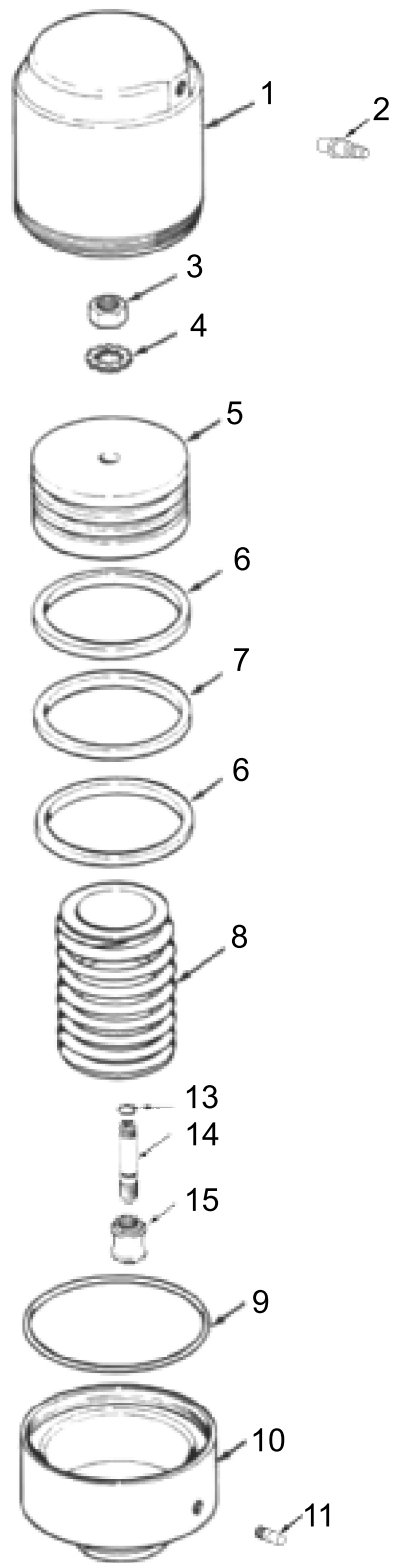

Pos	Qty	Denomination	Shut Off 1", 1		Shut Off 2 1/2",		Shut Off / Divert	
			1/2", 2"	3"	Divert 1 1/2", 2"	4" / 2 1/2"	Divert 3", 4"	
16	1	Actuator Type 10	751170	751184	751185	751186	751187	
	1	Actuator Type 20	751168	751188	751189	751190	751131	
1	1	Actuator body cylinder	750846	750896	750983	750984	750985	
2	1	Air coupler adapter	764098	764098	764098	764098	764098	
3	1	Nut	189923	189923	189923	189923	189923	
4	1	Lockwasher	189971	189971	189971	189971	189971	
5	1	Spring assembly	750832	750833	750834	750835	750836	
6	□	2 Vee block packing	755460	755460	755460	755460	755460	
7	□	Felt seal	755464	755464	755464	755464	755464	
8	1	Piston	767870	767870	767870	767870	767870	
9	□	1 O-ring	296608	296608	296608	296608	296608	
10	1	Bonnet	753824	753824	753824	753824	753824	
11	1	Vented plug	181256	181256	181256	181256	181256	
12	□	1 O-ring	755353	755353	755353	755353	755353	
13	□	1 O-ring	755388	755388	755388	755388	755388	
14	1	Coupler stud	778186	778186	778186	778186	778186	
15	1	Coupler	764241	764241	764241	764241	764241	

Parts marked with □ are included in the service kits.

Service kit 9613990040